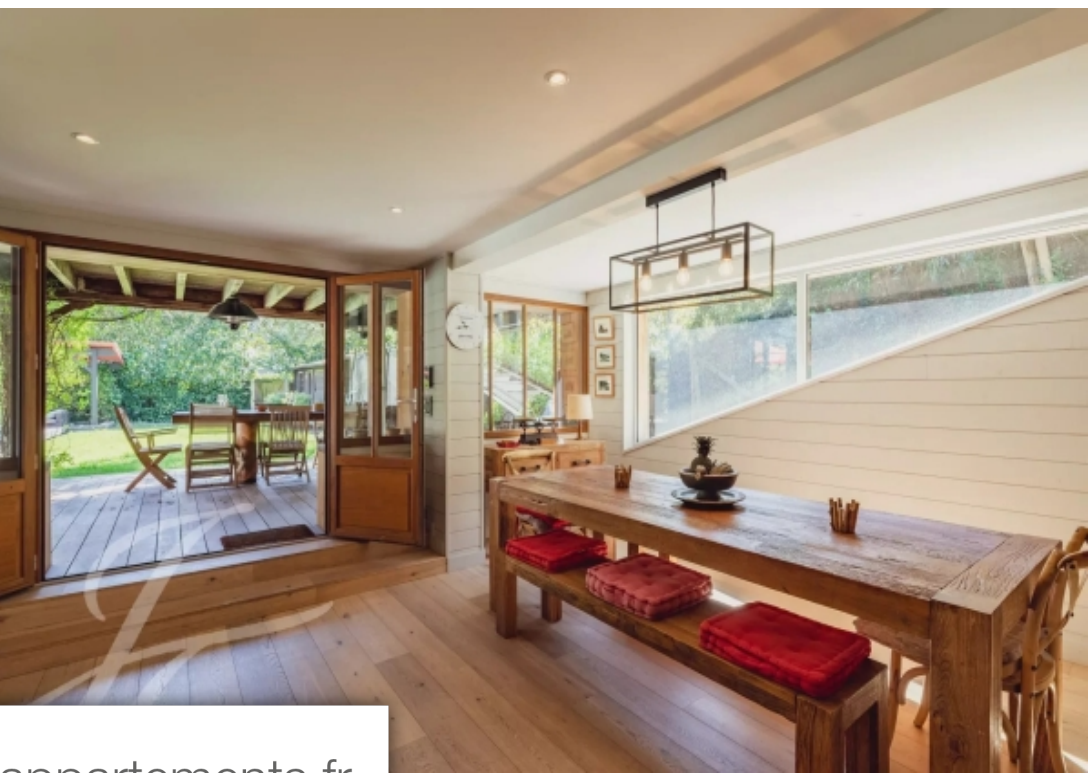

www.maisonsetappartements.fr