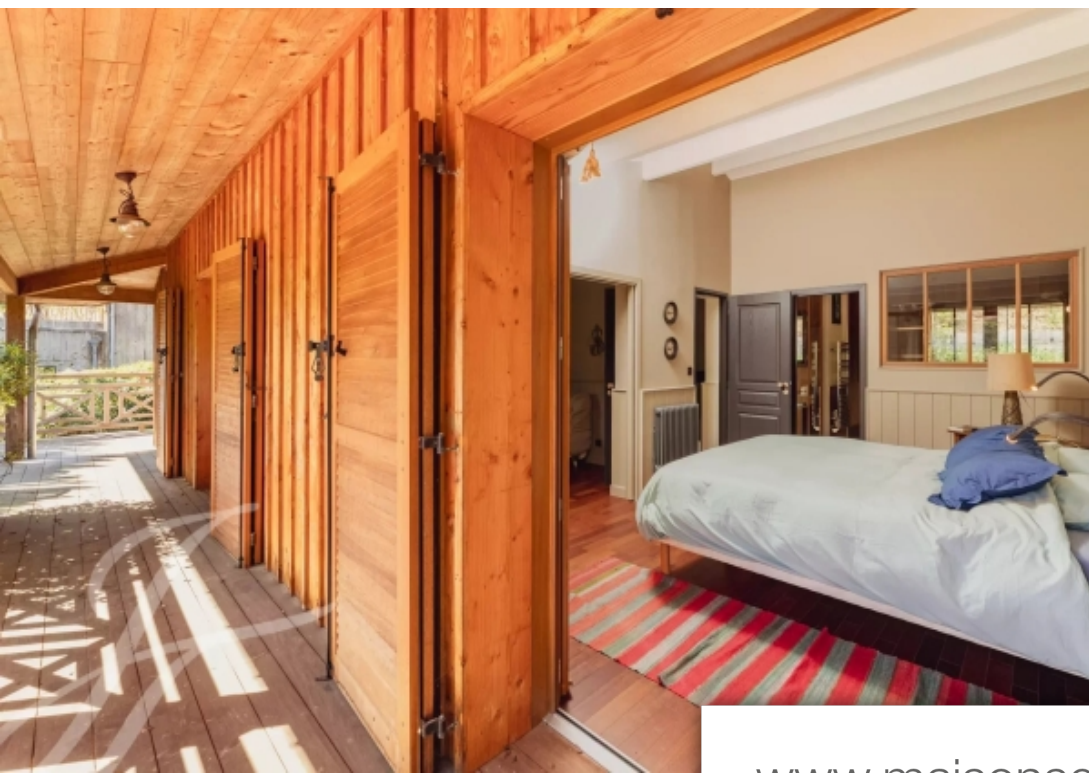

www.maisonsetappartements.fr