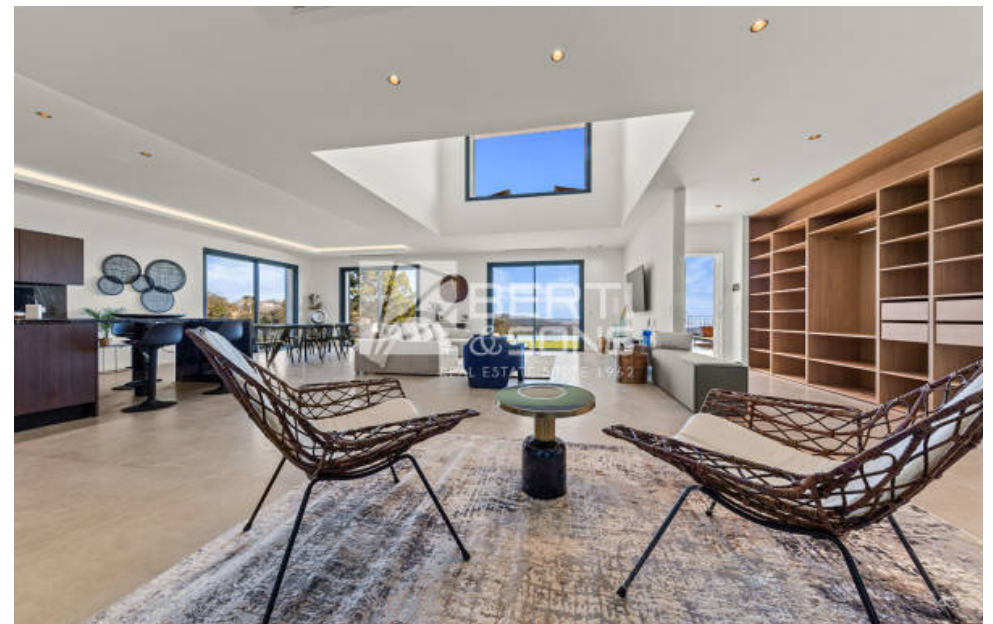

Le groupe Berti and sons vous propose à la vente en Exclusivité , à 10 minutes de Mandelieu, cette villa neuve contemporaine de 246.25 m² avec climatisation réversible gainable dans un domaine sécurisé réputé aux adrets de l'Estérel . Cette villa est composée comme suit: - au RDC : Entrée, un grand garage de 28.62 m² , 3 chambres en suite avec salle d'eau/bains et wc , vue mer - Au RDJ : un double séjour/cuisine de 90.39m² donnant accès sur terrasse/jardin avec vue mer et Estérel panoramique , une chambre , sa salle d'eau /wc. Piscine de 10 x 5 et jacuzzi intégré de 2.5 x 2.5 avec bains à ...

Berti and Sons group exclusively offers for sale this new contemporary villa of 235.70m² with reversible ducted air conditioning, located in a renowned secure estate in Les Adrets de l'Estérel. The villa is composed as follows: Ground floor: A large 28m² garage with access to an intermediate room of 20m², and three ensuite bedrooms with shower/bathrooms, including a bedroom of over 24m², and a separate toilet. Garden level: An entrance leading to a double living room/kitchen of 87m², with access to a terrace/garden offering panoramic sea and Estérel views. There is also a 17m² bedroom with ...

GRAND DUC IMMOBILIER

40 AVENUE ALPHONSE DE LAMARTINE - 06210 MANDELIEU-LA-NAPOULE

[Contacter l'agence](#)

[Voir tous les biens de cette agence](#)