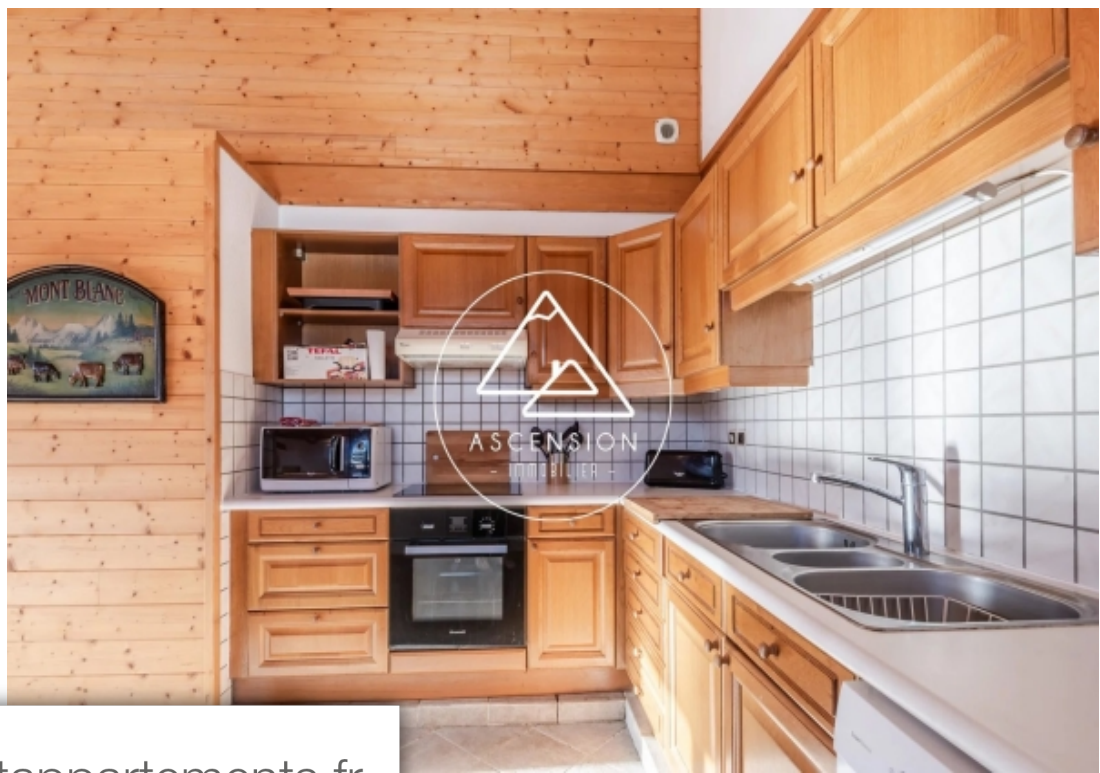

www.maisonsetappartements.fr