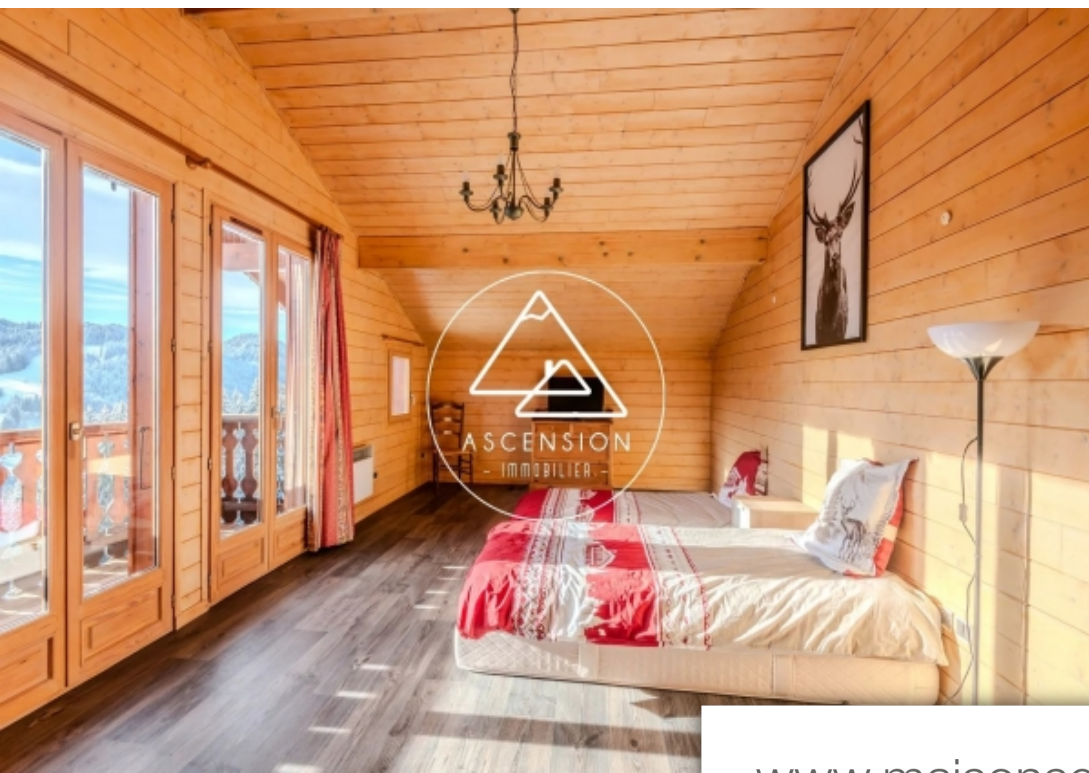

www.maisonsetappartements.fr