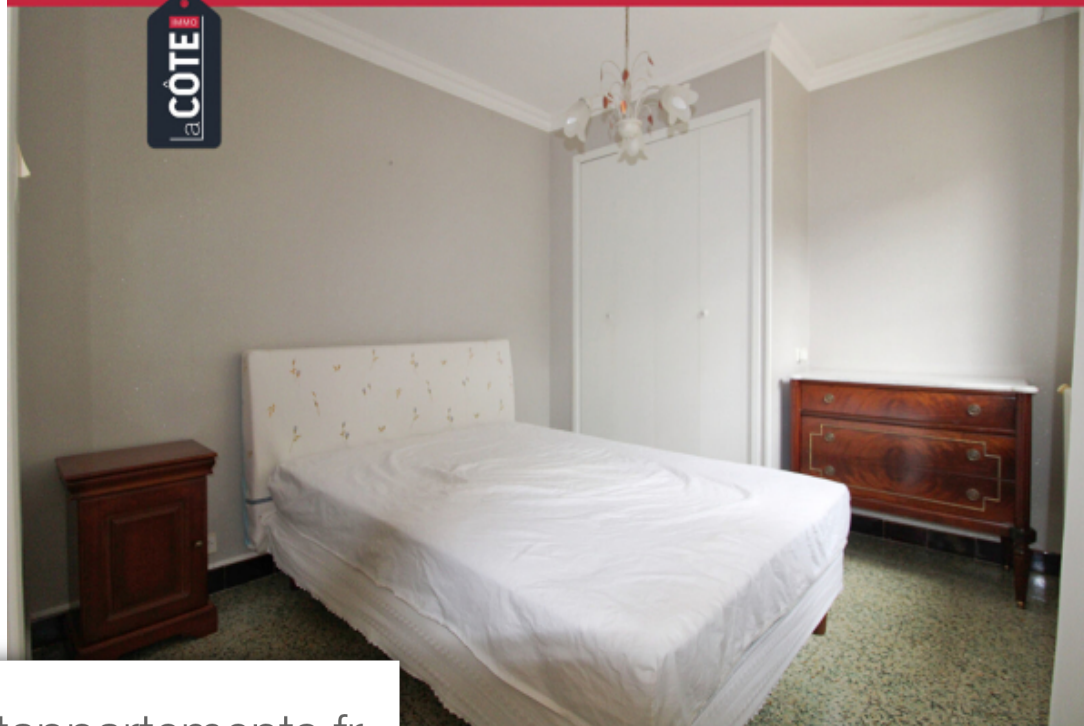

la CÔTE

la CÔTE

www.maisonsetappartements.fr

la CÔTE

la CÔTE