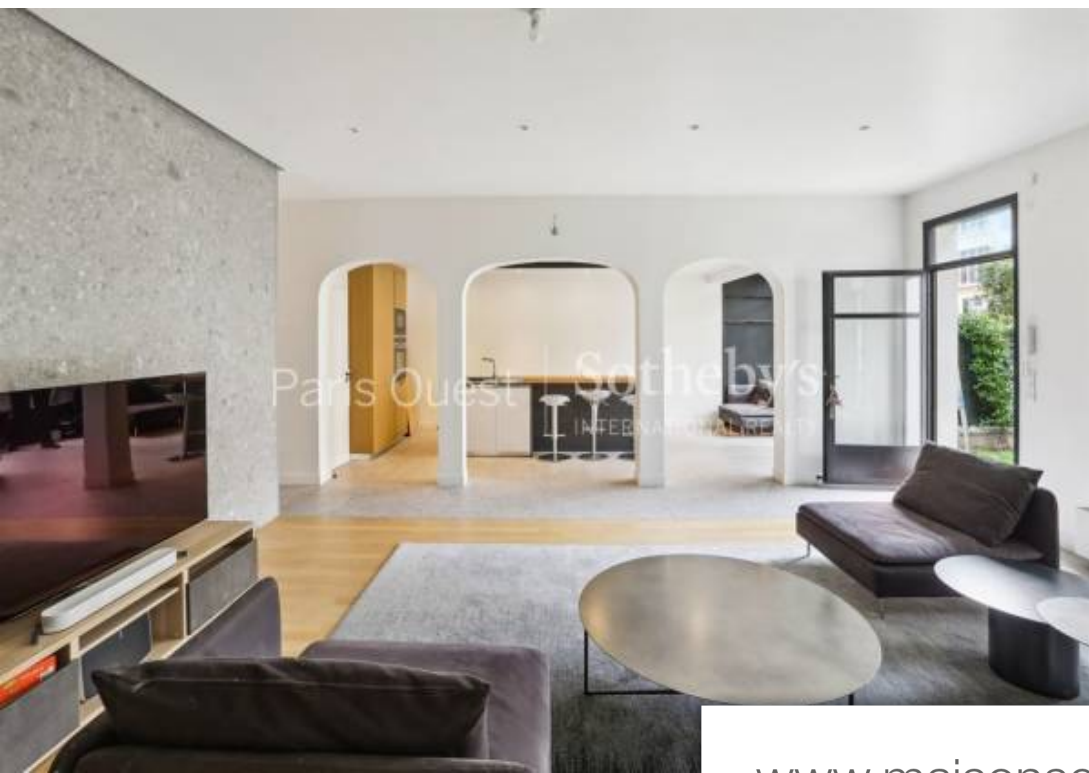

www.maisonsetappartements.fr