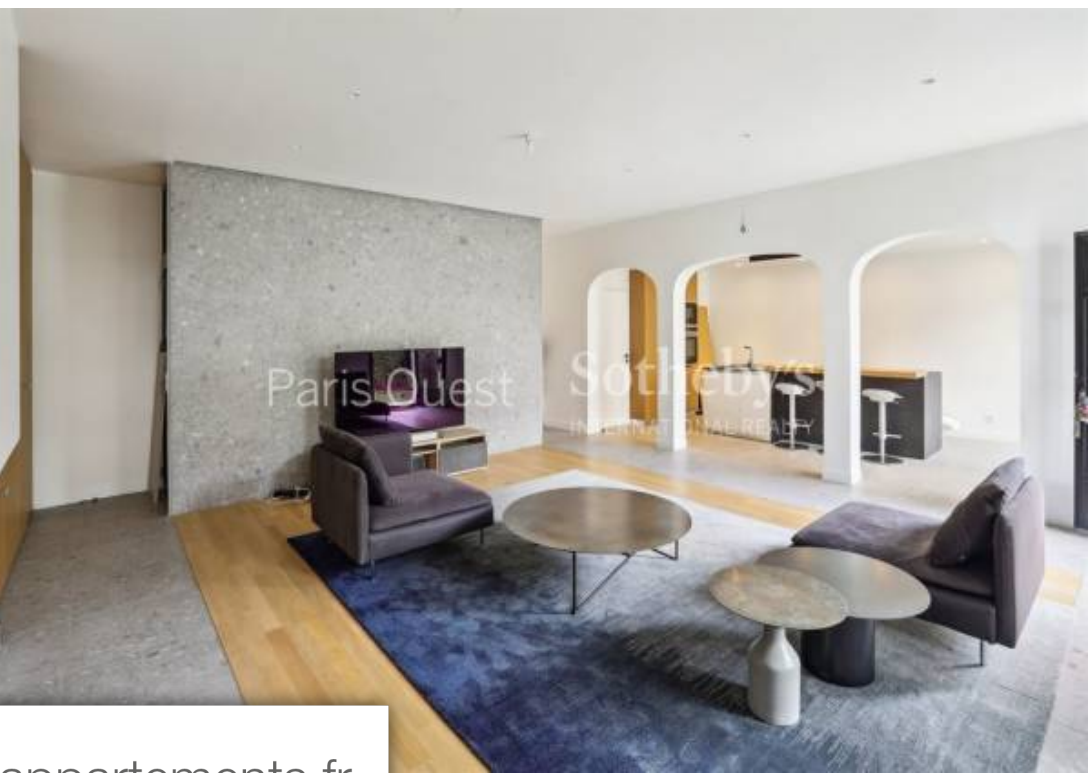

www.maisonsetappartements.fr