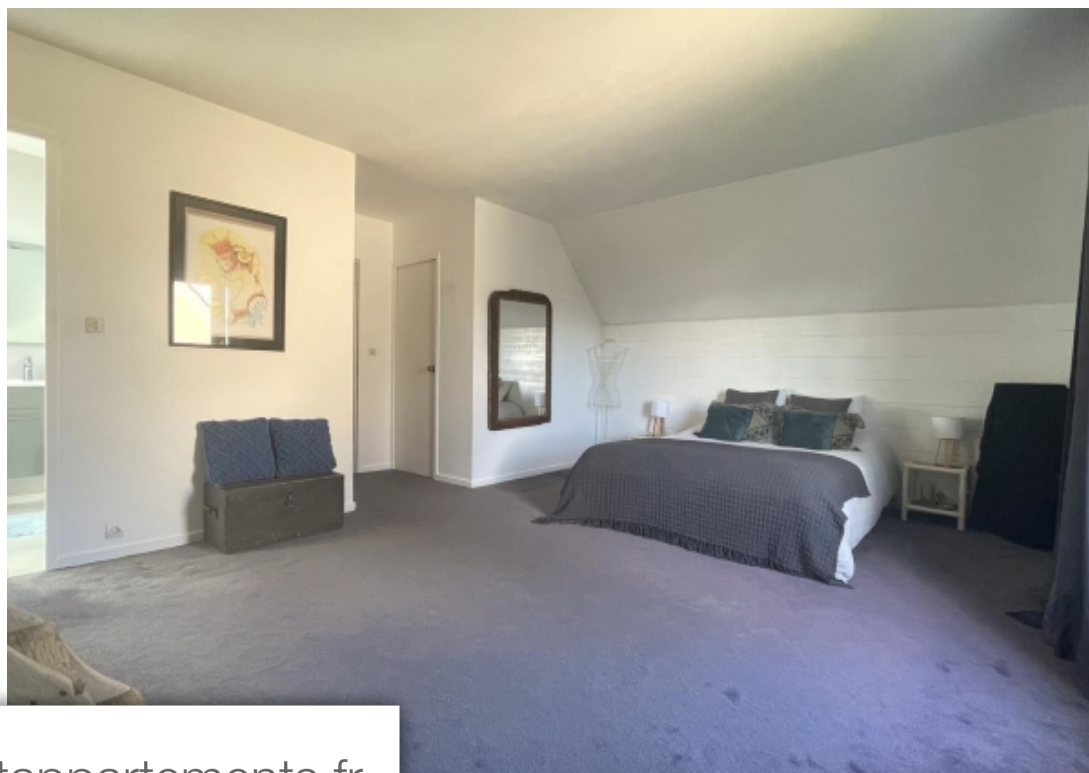

www.maisonsetappartements.fr