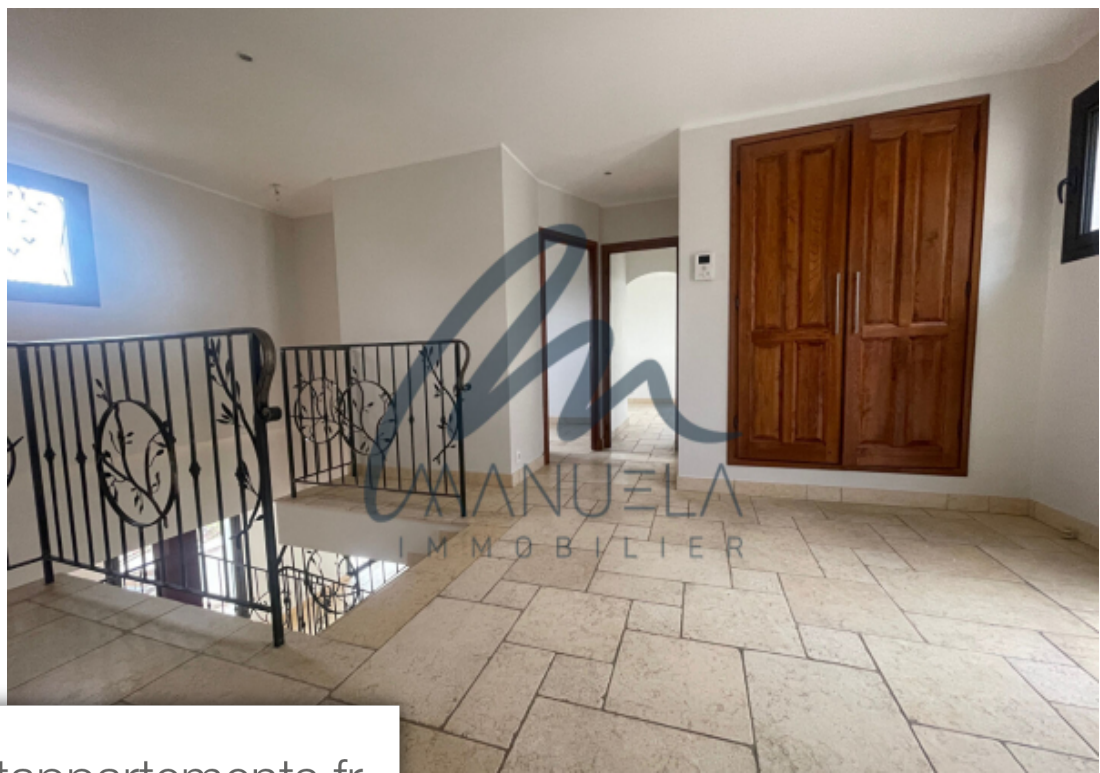

www.maisonsetappartements.fr