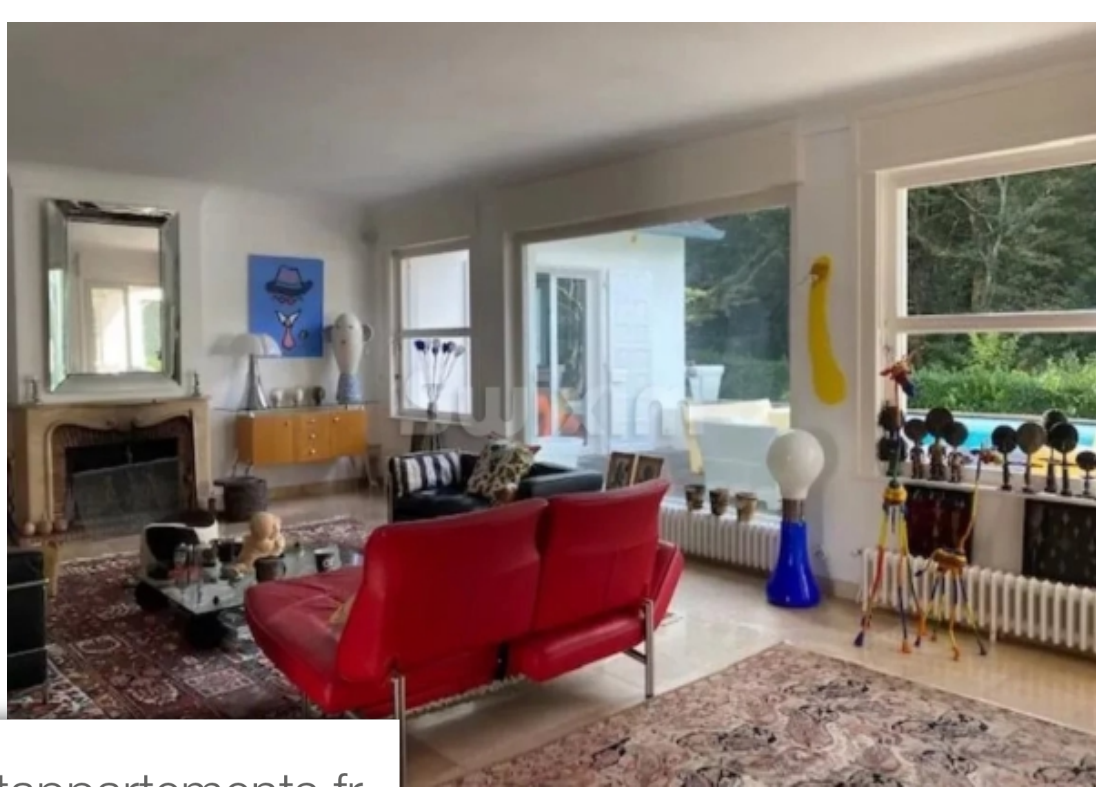

www.maisonsetappartements.fr