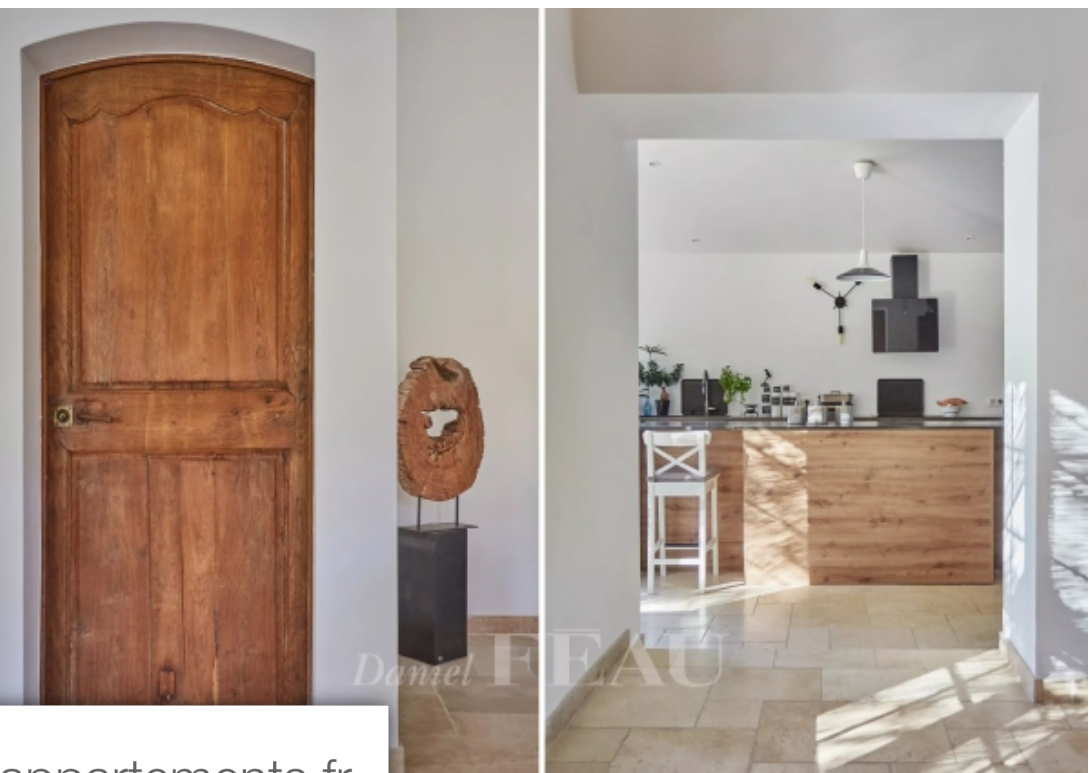

www.maisonsetappartements.fr