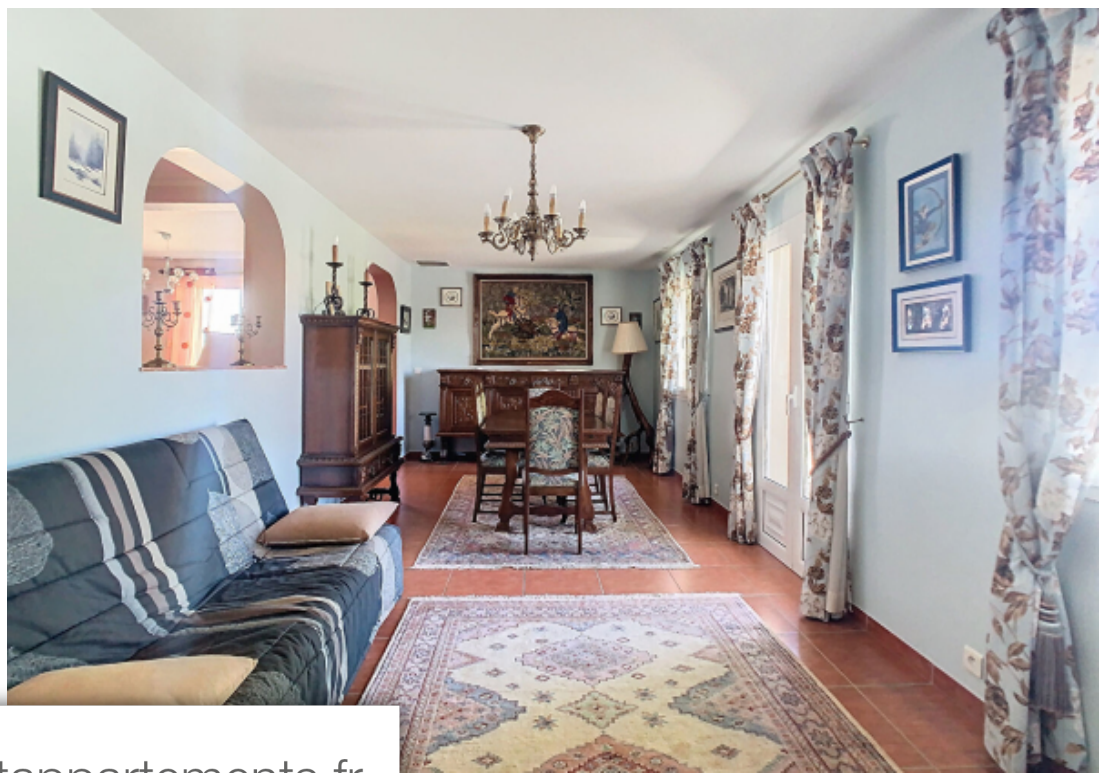

www.maisonsetappartements.fr