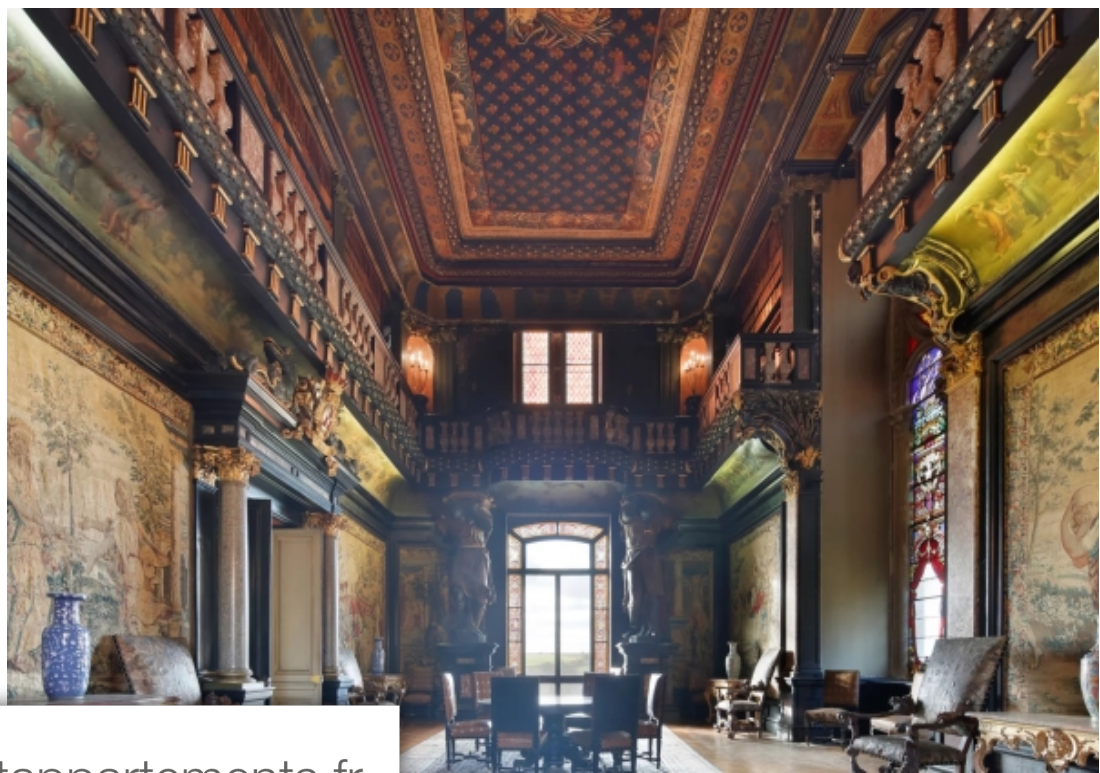

www.maisonsetappartements.fr