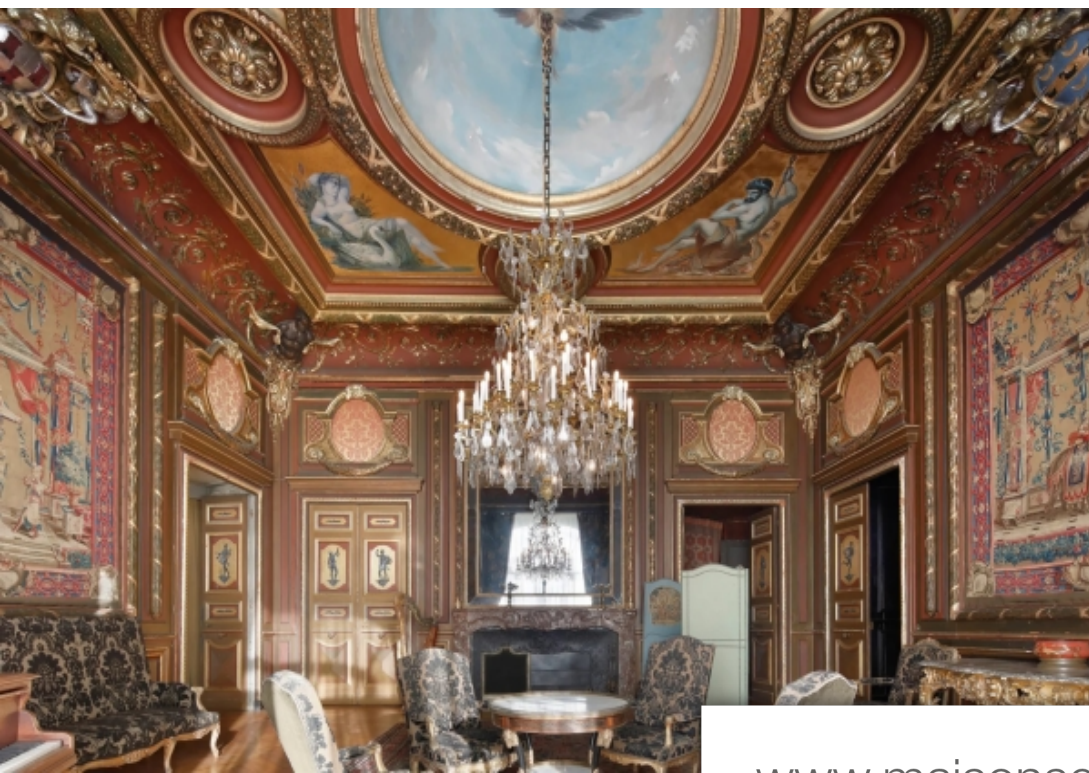

www.maisonsetappartements.fr