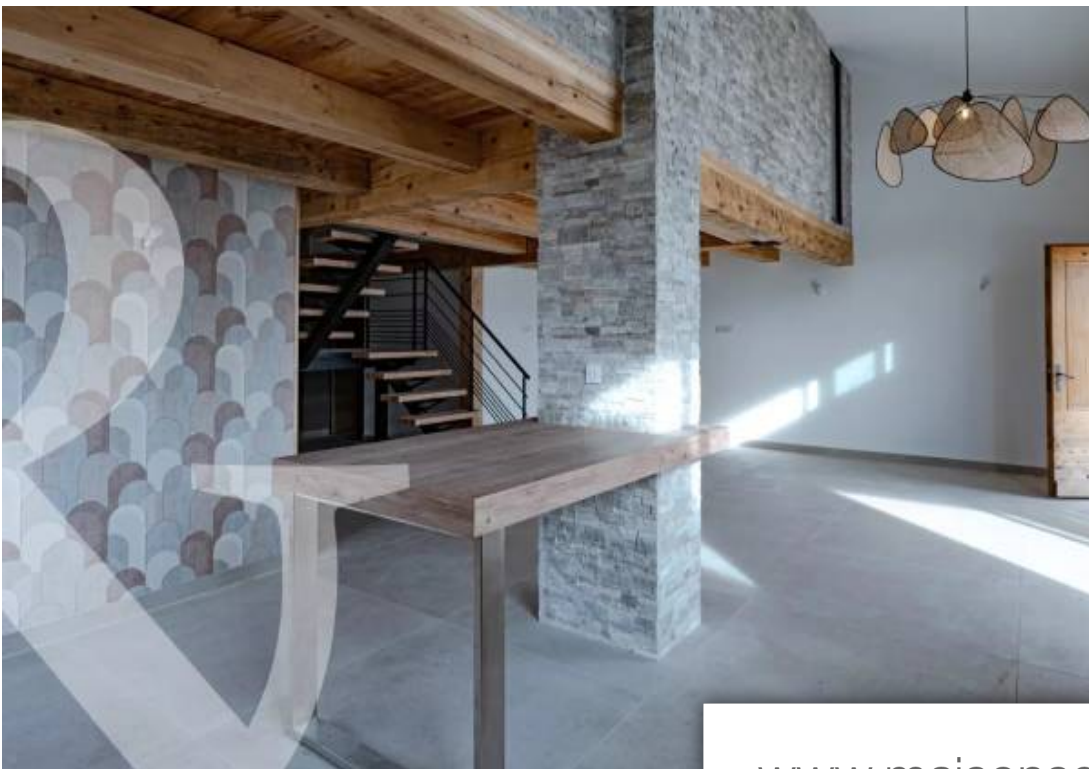

www.maisonsetappartements.fr