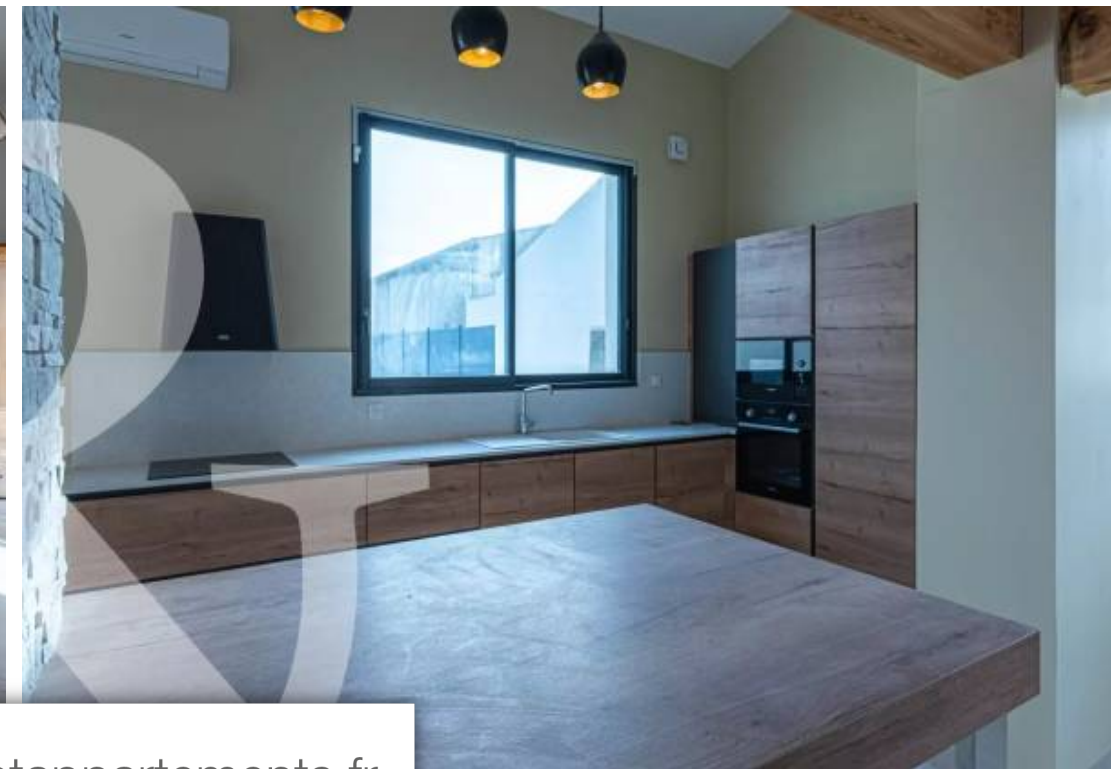

www.maisonsetappartements.fr