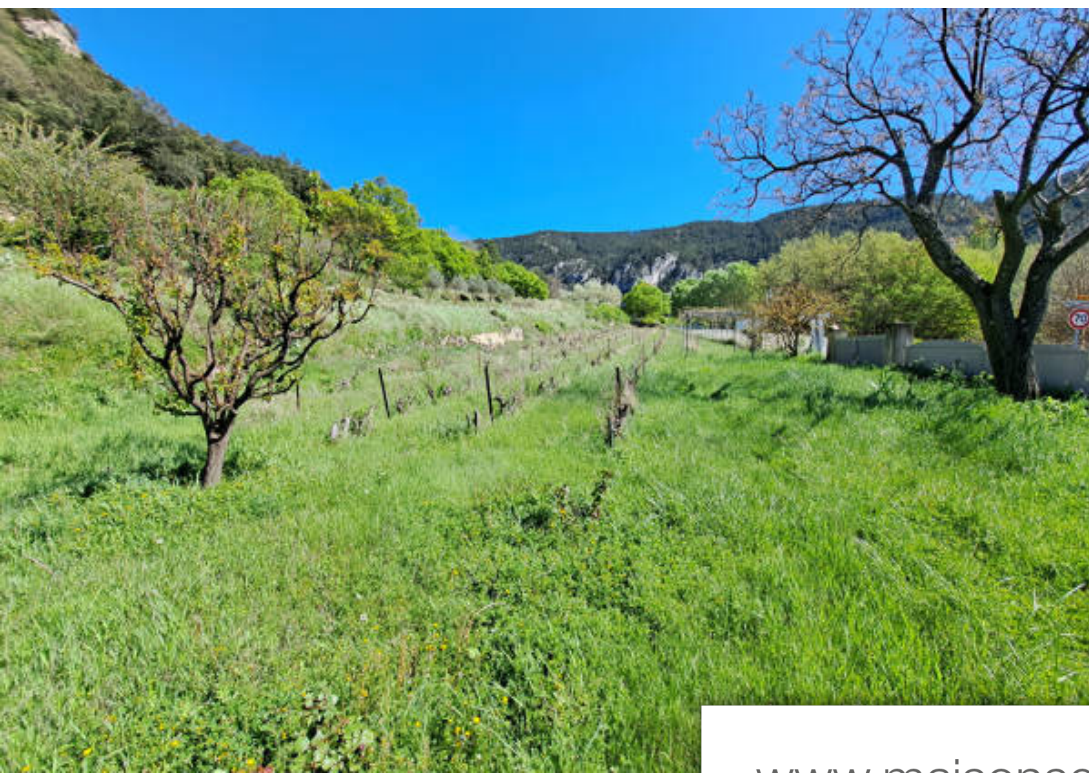

www.maisonsetappartements.fr