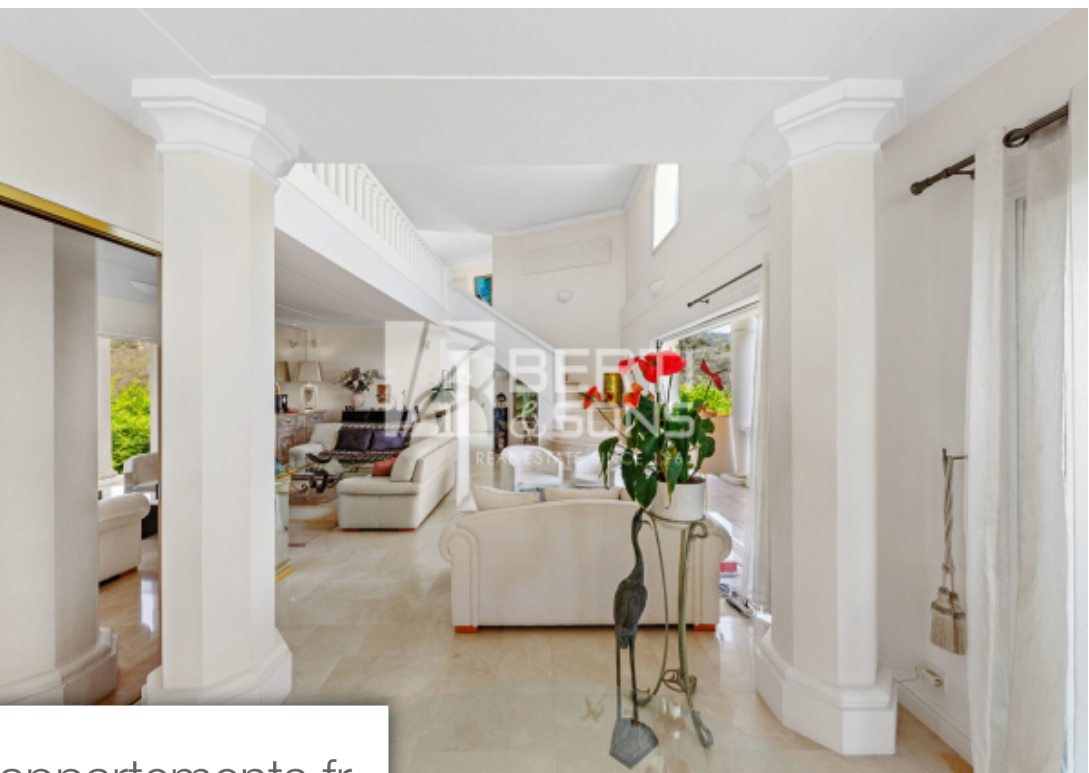

www.maisonsetappartements.fr