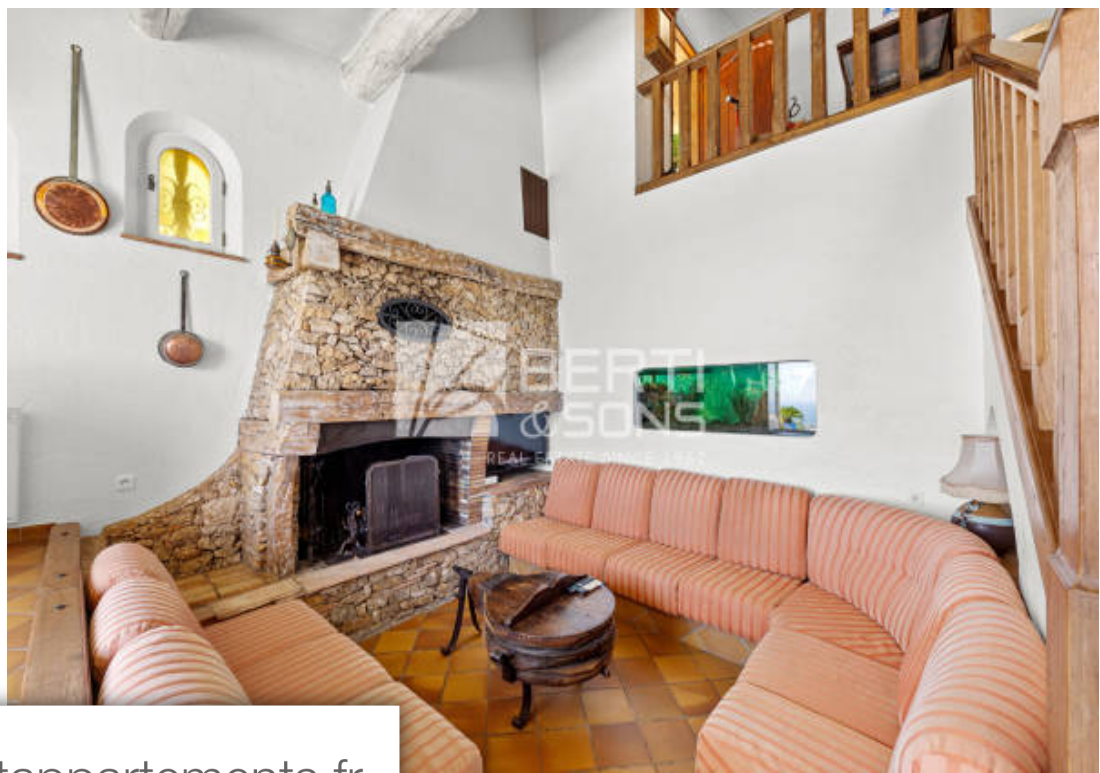

www.maisonsetappartements.fr