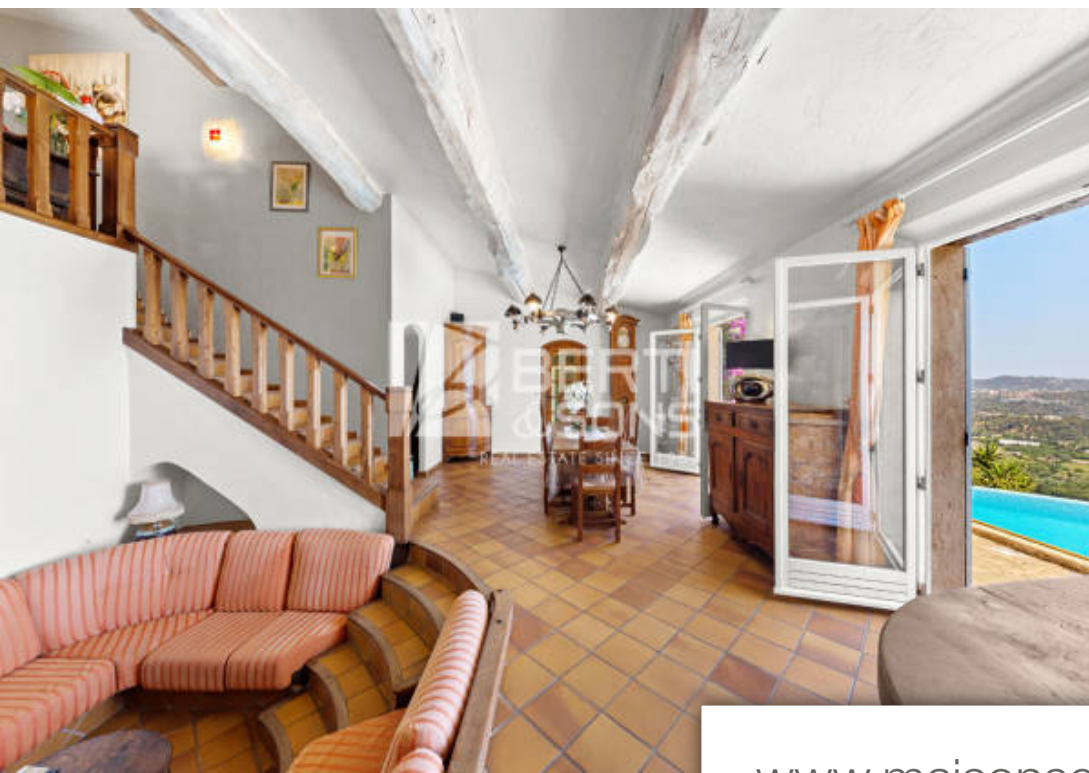

www.maisonsetappartements.fr