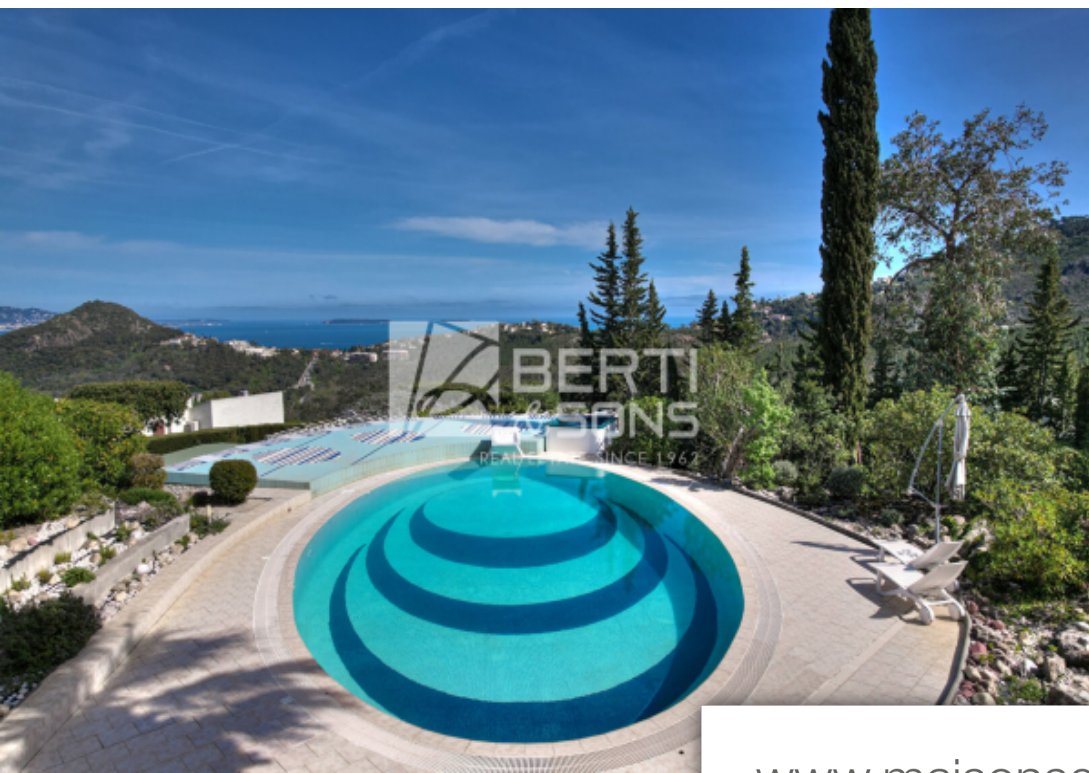

www.maisonsetappartements.fr