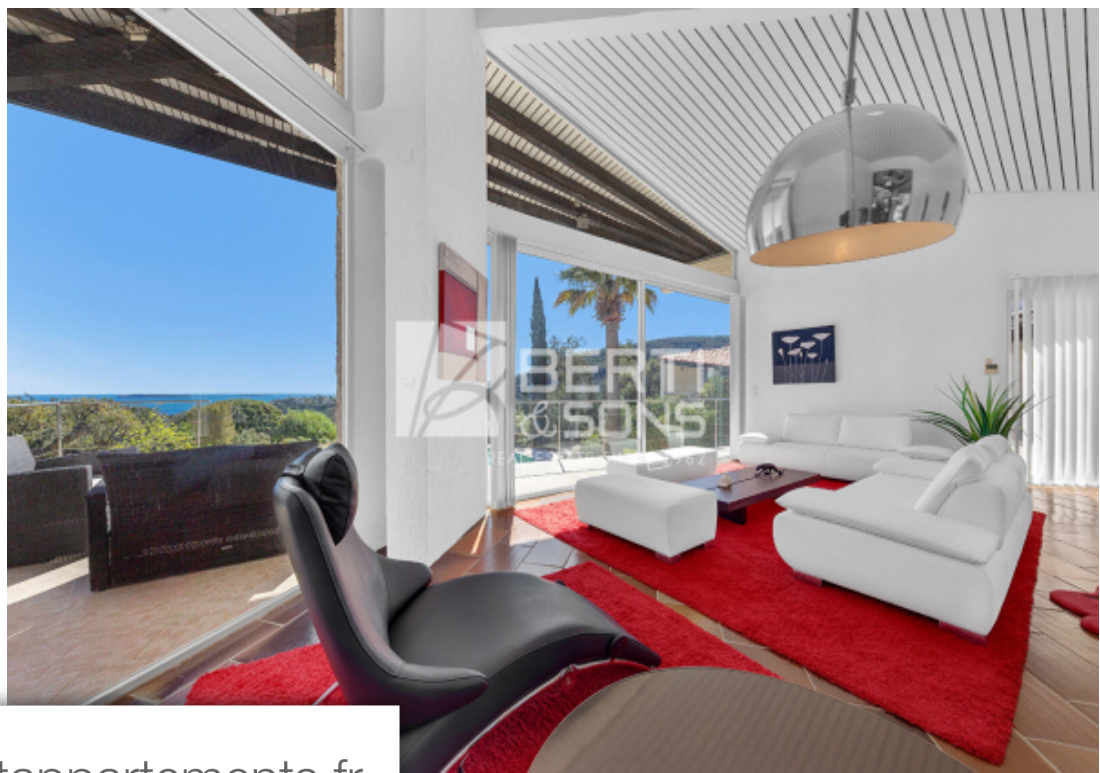

www.maisonsetappartements.fr