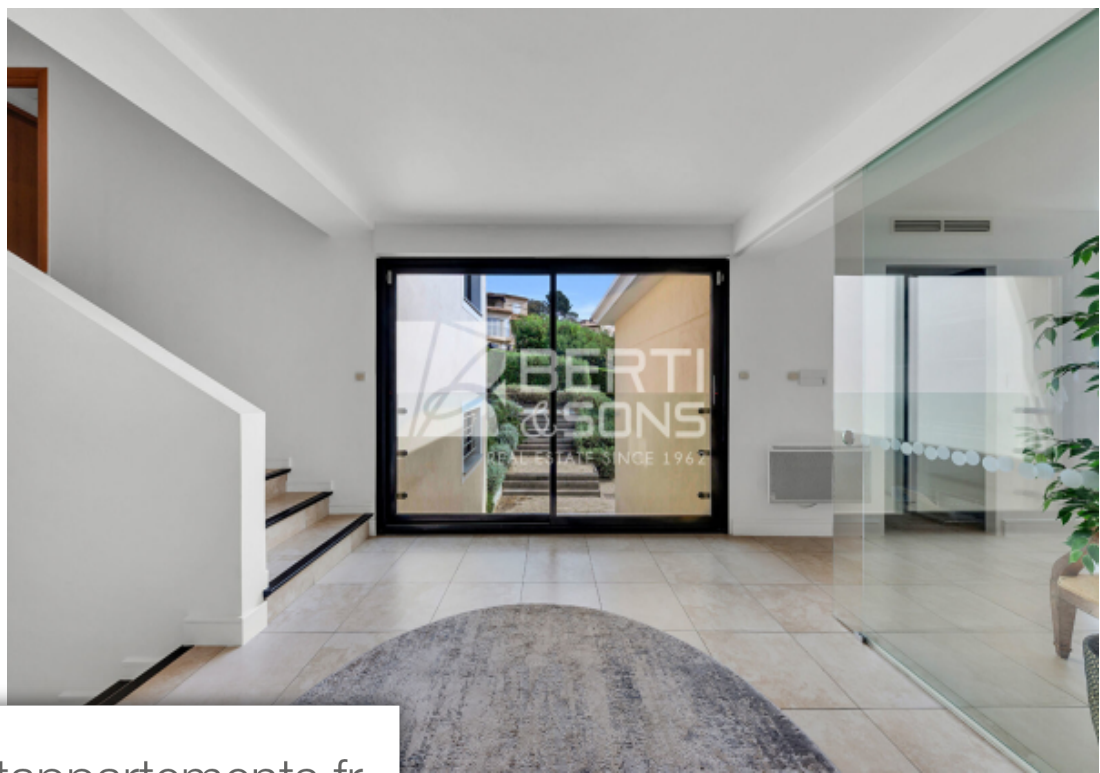

www.maisonsetappartements.fr