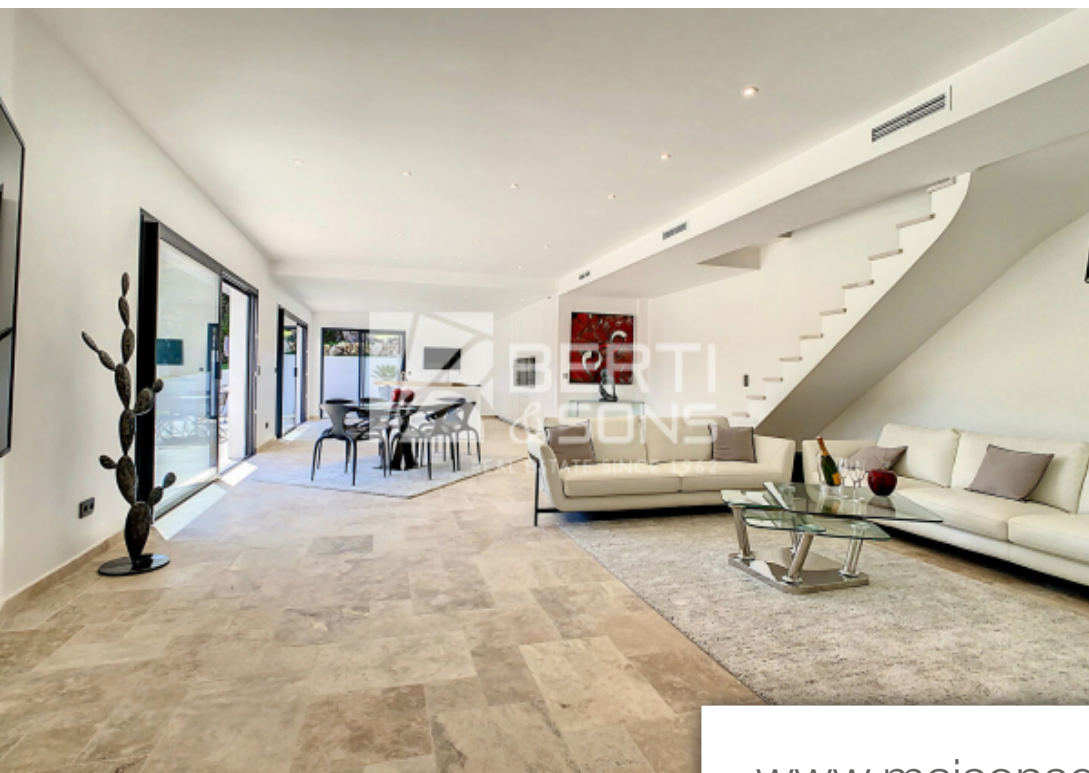

www.maisonsetappartements.fr