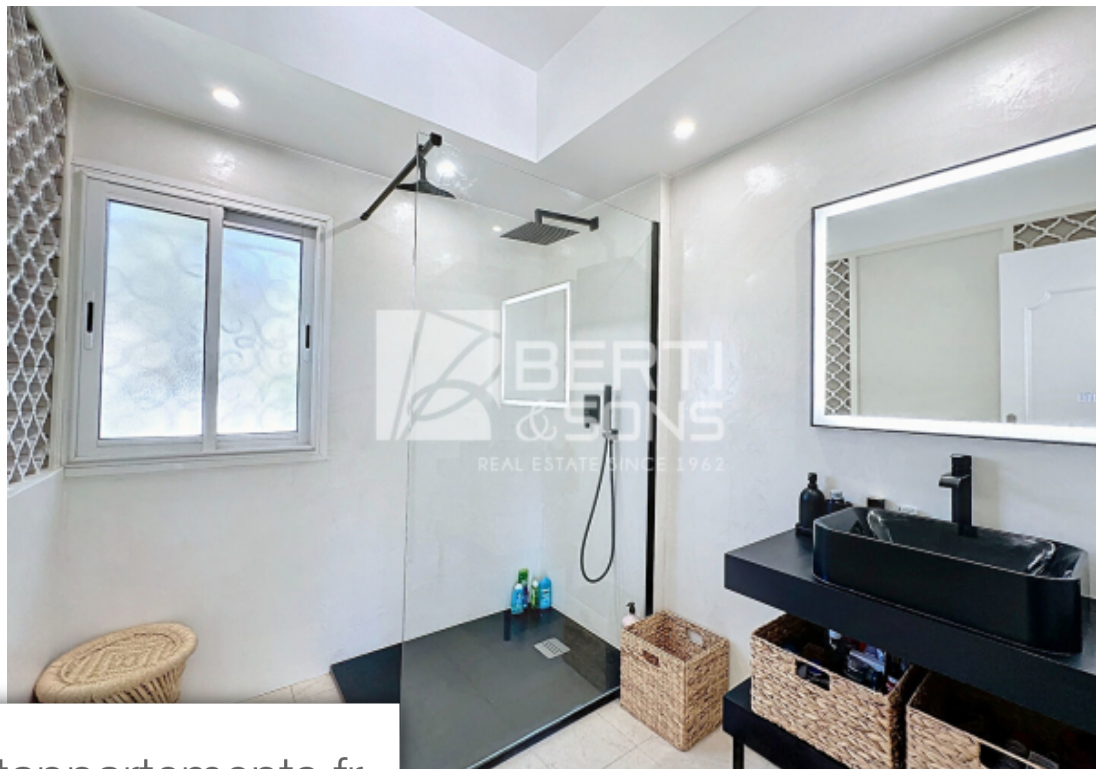

www.maisonsetappartements.fr