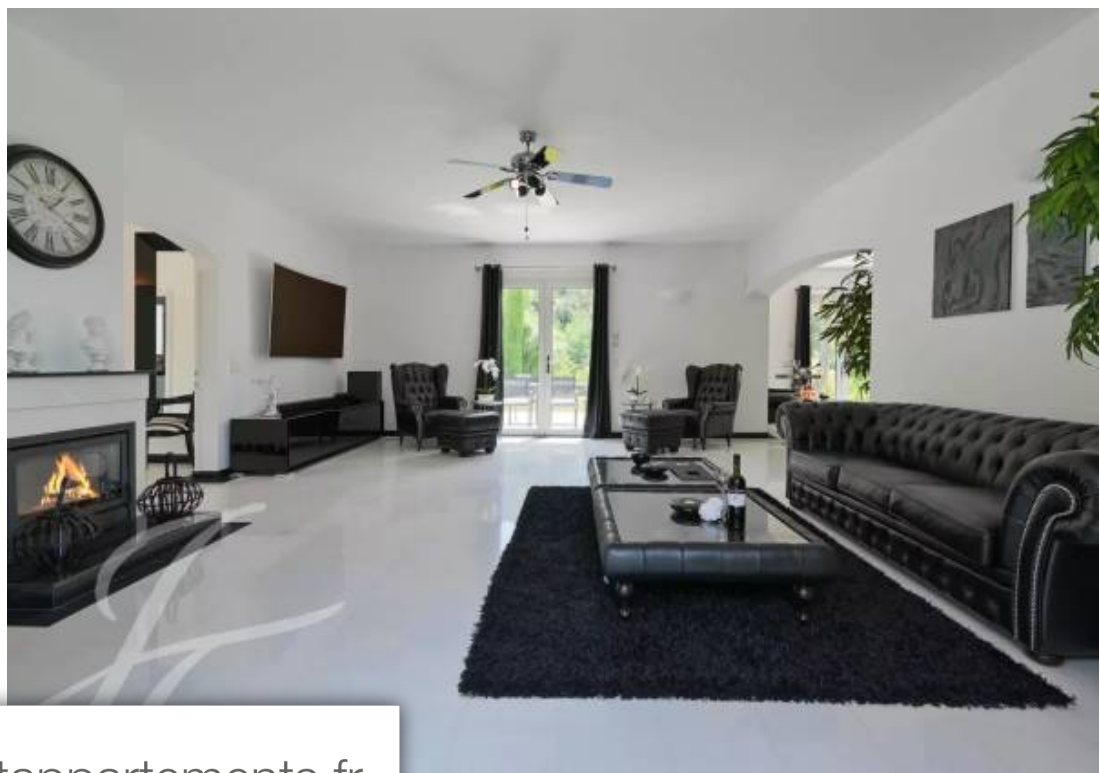

www.maisonsetappartements.fr