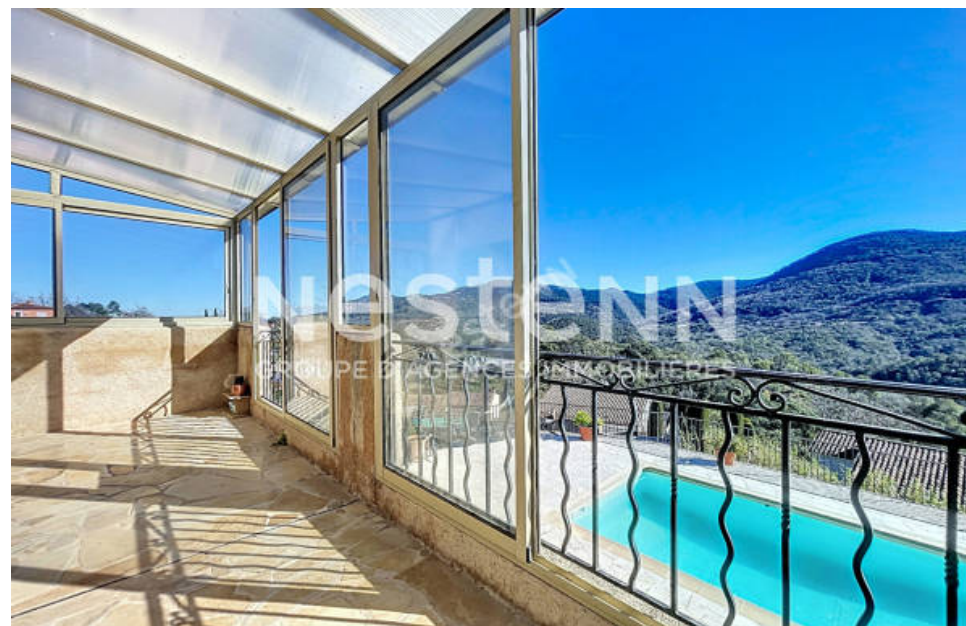

A 15 minutes de mandelieu, l'agence nestenn vous présente cette magnifique maison au calme de 250m² sans vis-à-vis avec vue sur les montagnes de l'esterel édifié sur un grand terrain de 2000m² aux adrets-de-l'esterel comprenant : au rez-de-chaussé : un grand salon de 52m² avec cuisine ouverte aménagé et équipé, trois grandes chambres avec chauffage au sol et climatisation réversible, deux salles d'eau, deux wc, de nombreux rangements et une grande cave de 30m². A l'étage : un vaste salon de 56m² avec cuisine ouverte, 2 chambres, une salle de bain, un wc indépendant ainsi qu'une grande Véranda. Vous pourrez profiter d'une belle piscine avec cette merveilleuse vue imprenable sur l'esterel 2 garages complètent ce bien ainsi que de nombreuses places de stationnement. Visite virtuelle accessible sur demande. Contactez votre agence immobilière de mandelieu nestenn pour discuter de votre projet. 04 22 32 95 15 tristan decoudun (ei) agent commercial - numéro rsac : 981 905 227 - cannes.

NESTENN M&MR IMMO

601 avenue de frejus - 06210 MANDELIEU-LA-NAPOULE

[Contacter l'agence](#)

[Voir tous les biens de cette agence](#)