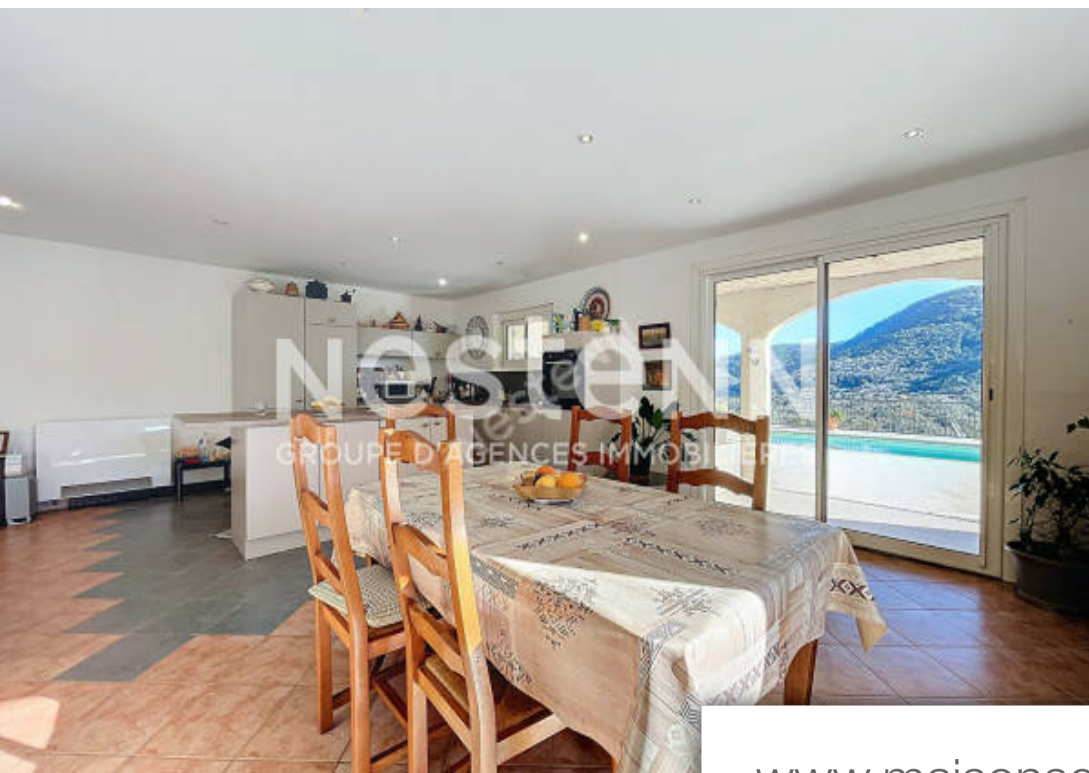

www.maisonsetappartements.fr