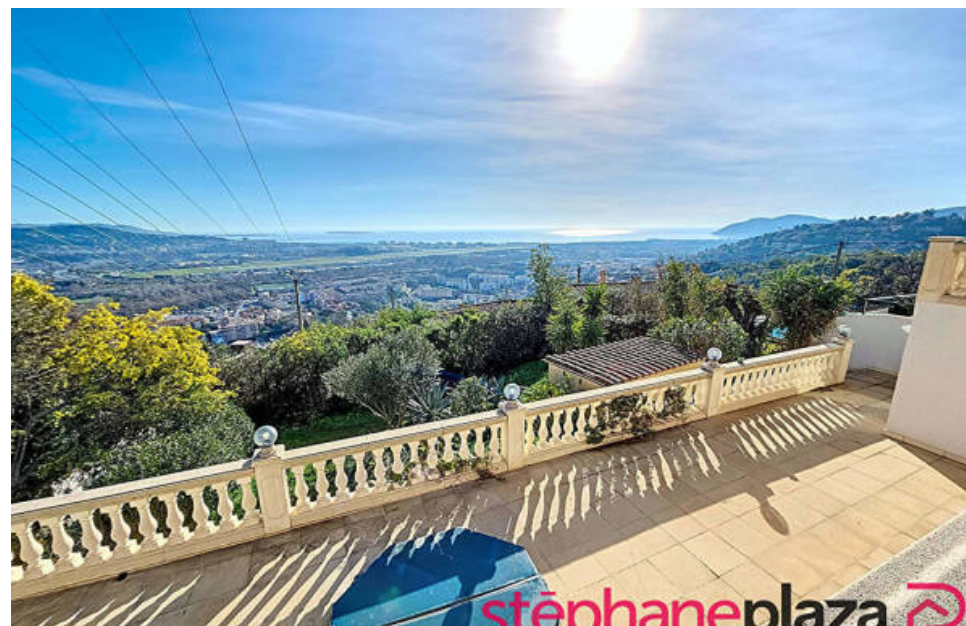

Laissez vos yeux se perdre sur la ligne d'horizon de cette magnifique pleine vue mer !!! Les deux belles terrasses (dont 1 avec spa) de cette très belle villa de 122 m² vous invitent au plaisir de la Détente, et à en apprécier chaque instant. La maison exposé plein sud est sur deux niveaux. l'ensemble séjour - cuisine américaine de 54m² offre un espace de vie agréable et est baigné d'une belle lumière. Deux chambres, une grande salle de bain, un wc invité. Au niveau inférieur un deux pièces de 28m² jouxte une grande cave de 25m² aménageable. Parking avec abris pour plusieurs Véhicules, ...

Let your eyes get lost on the horizon line of this magnificent full sea view!!! The two beautiful terraces (including 1 with spa) of this very beautiful villa of 122 sqm invite you to the pleasure of relaxation, and to appreciate every moment of it. The south-facing house is on two levels. The living room - american kitchen of 54sqm offers a pleasant living space and is bathed in beautiful light. Two bedrooms, a large bathroom, a guest toilet. On the lower level, a two-room apartment of 28sqm adjoins a large cellar of 25sqm which can be converted. Parking with shelters for several vehicles, ...

STEPHANE PLAZA IMMOBILIER MANDELIEU

520 Avenue Janvier Passero - 06210 MANDELIEU-LA-NAPOULE

[Contacter l'agence](#)

[Voir tous les biens de cette agence](#)