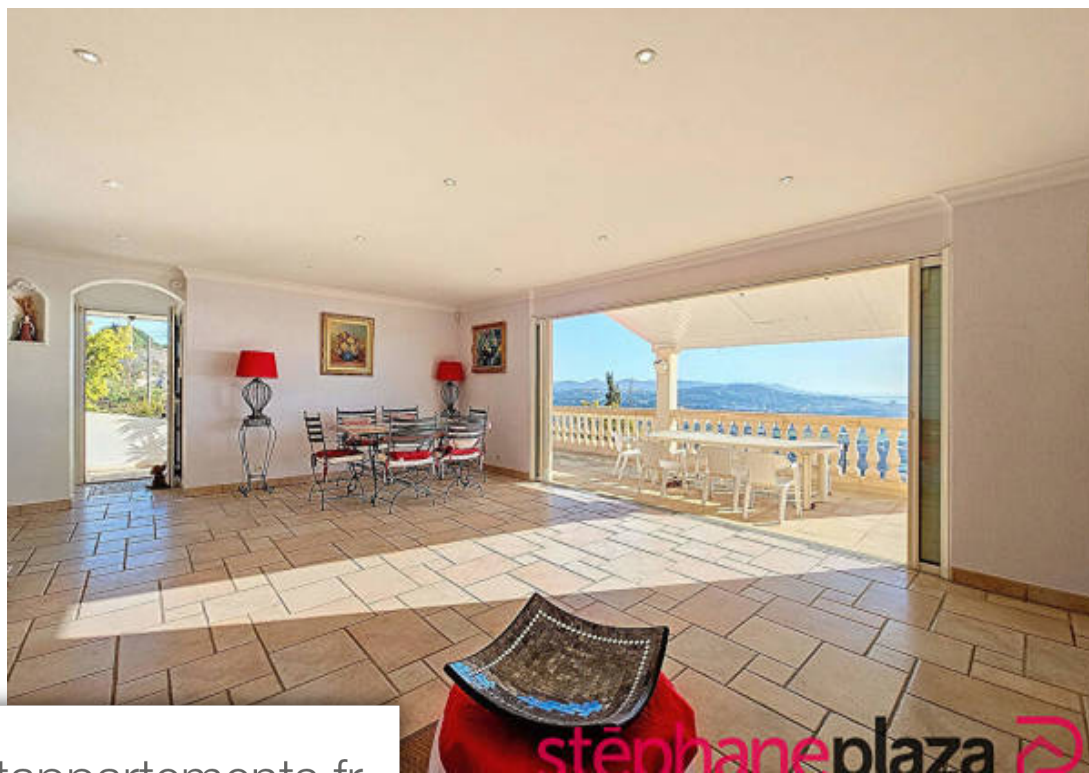

www.maisonsetappartements.fr