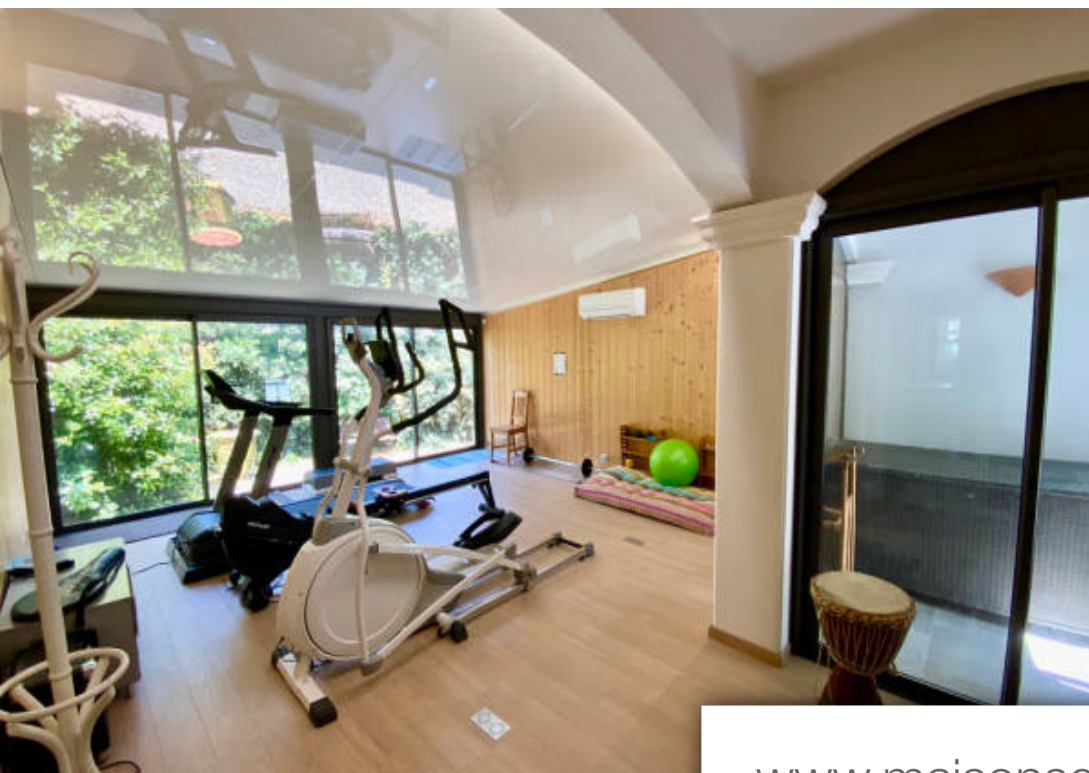

www.maisonsetappartements.fr