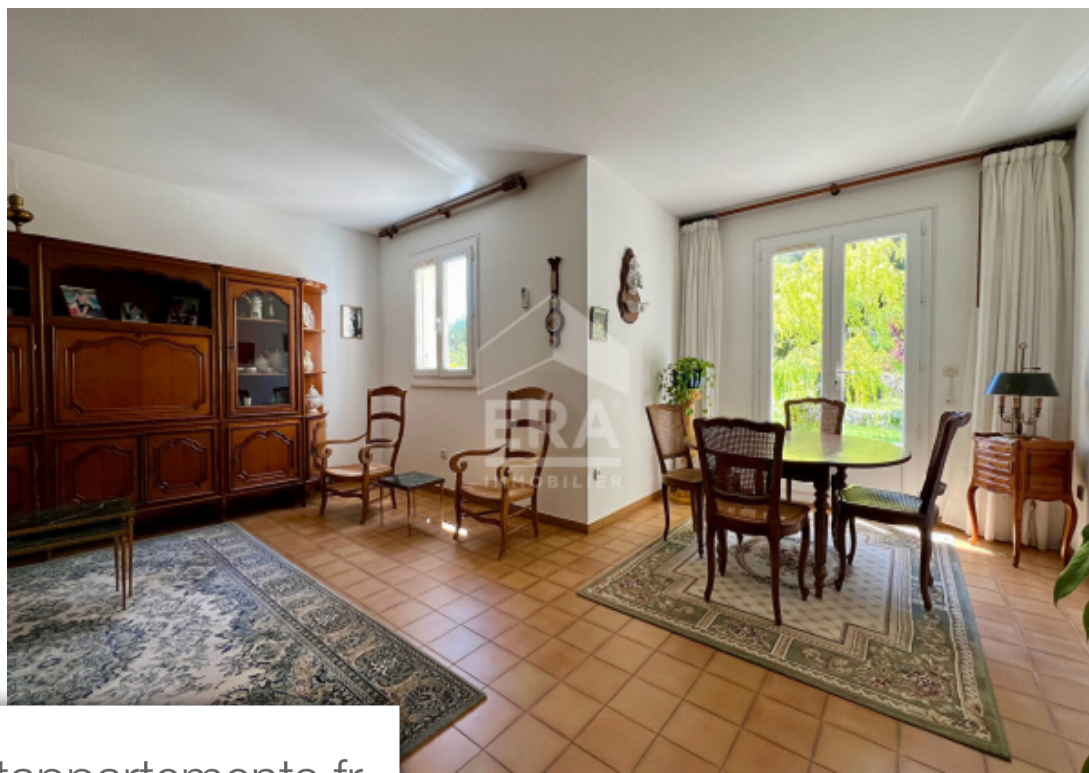

www.maisonsetappartements.fr