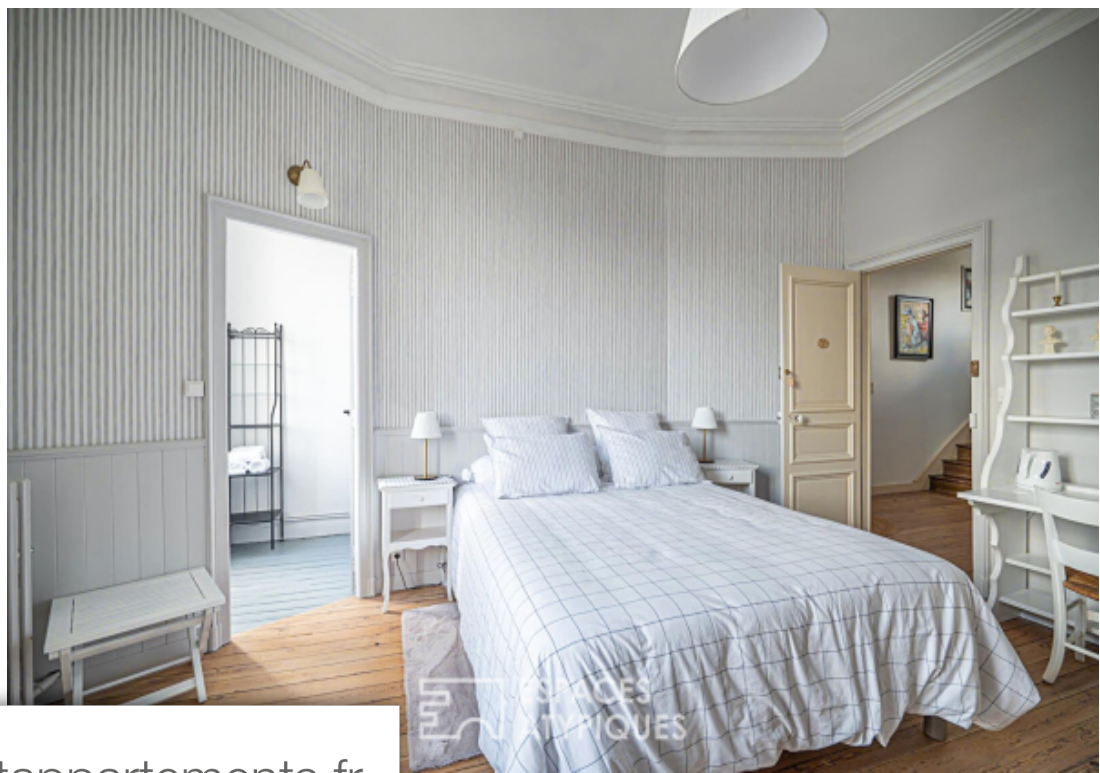

www.maisonsetappartements.fr