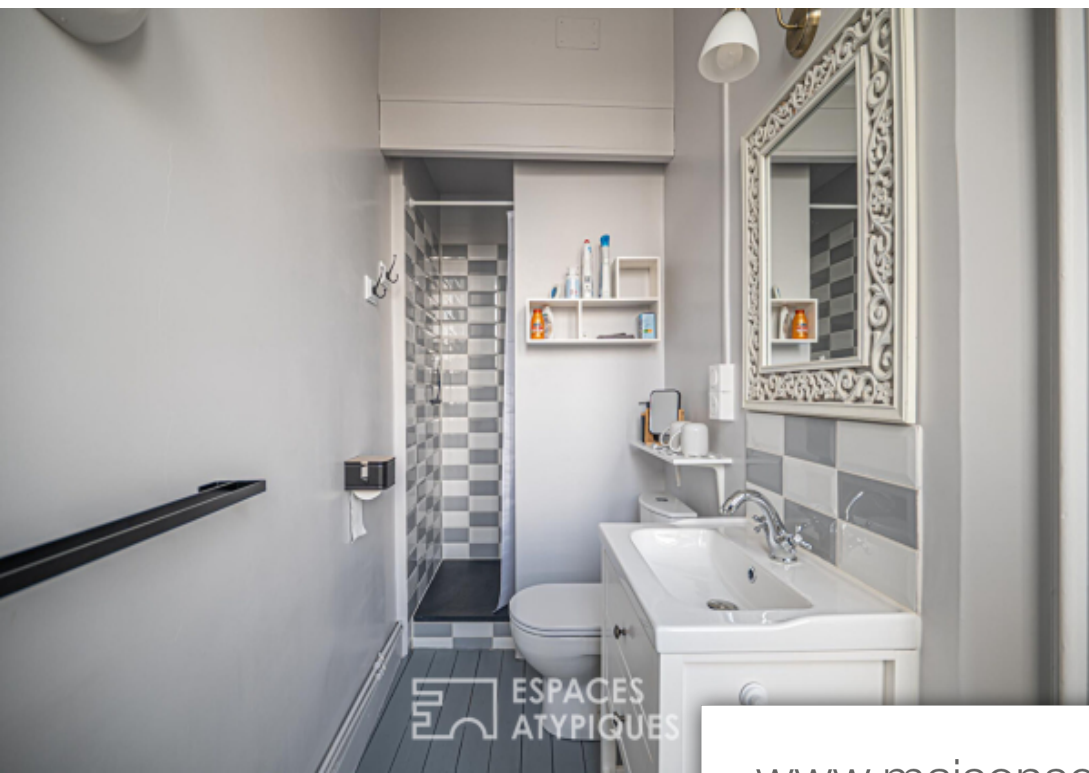

www.maisonsetappartements.fr