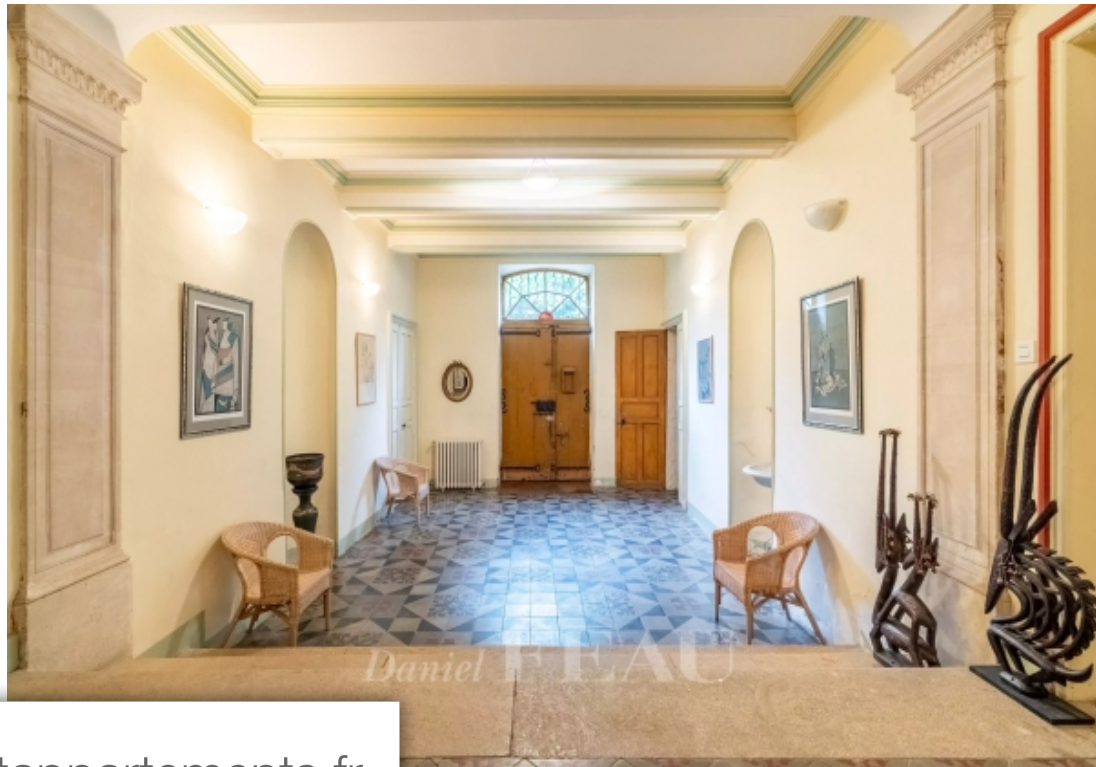

www.maisonsetappartements.fr