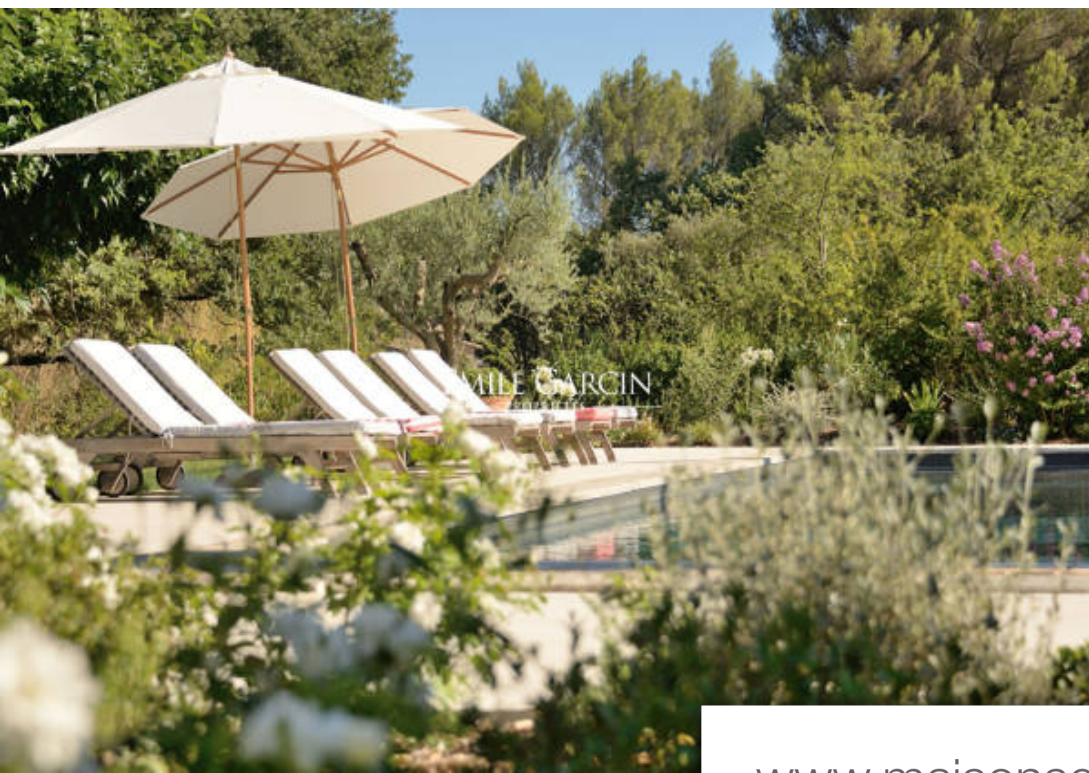

www.maisonsetappartements.fr