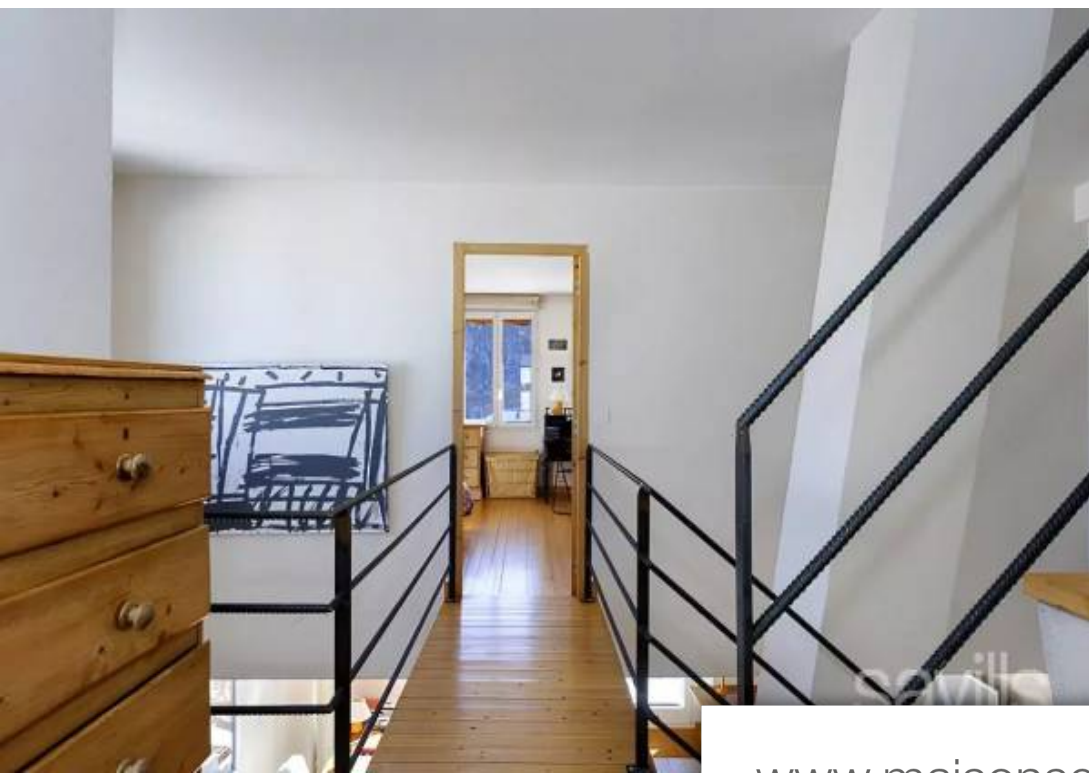

www.maisonsetappartements.fr