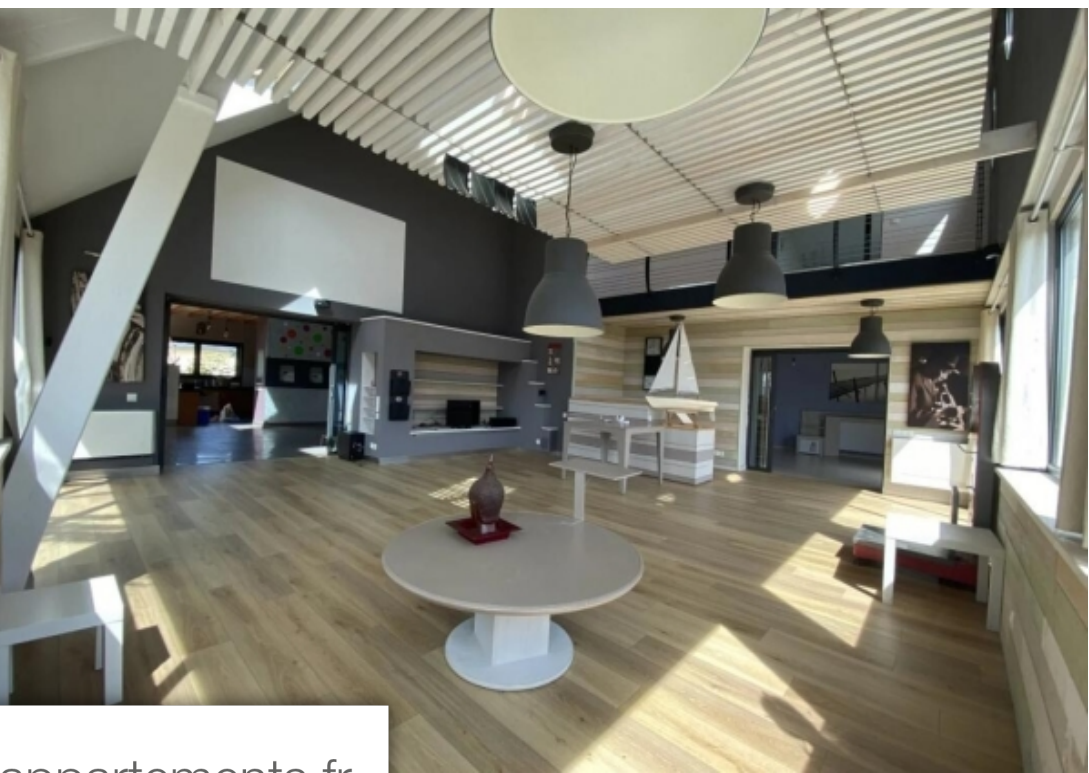

www.maisonsetappartements.fr