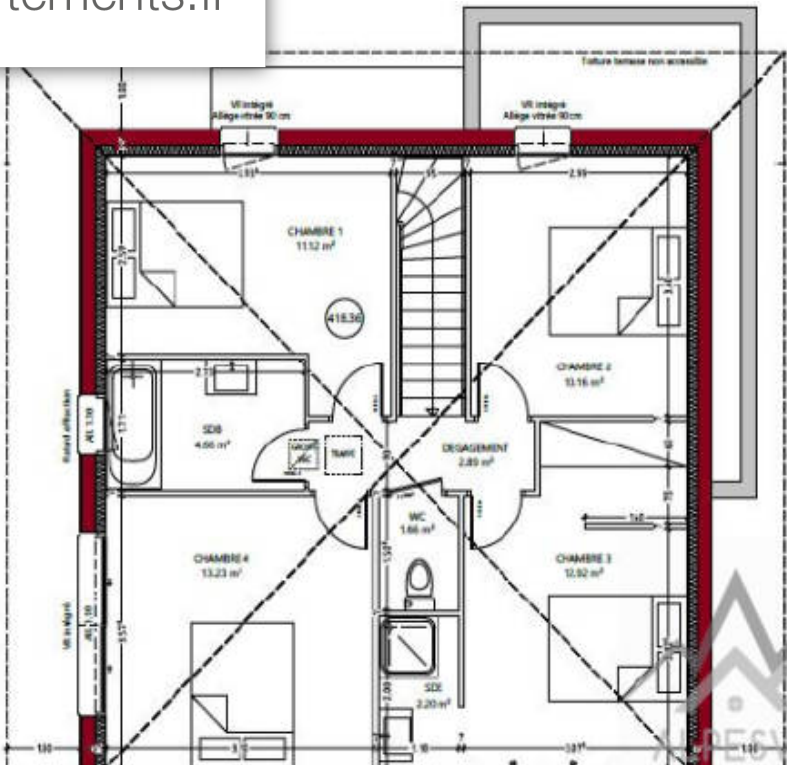

ALPESVENTE IMMOBILIER

ALPESVENTE