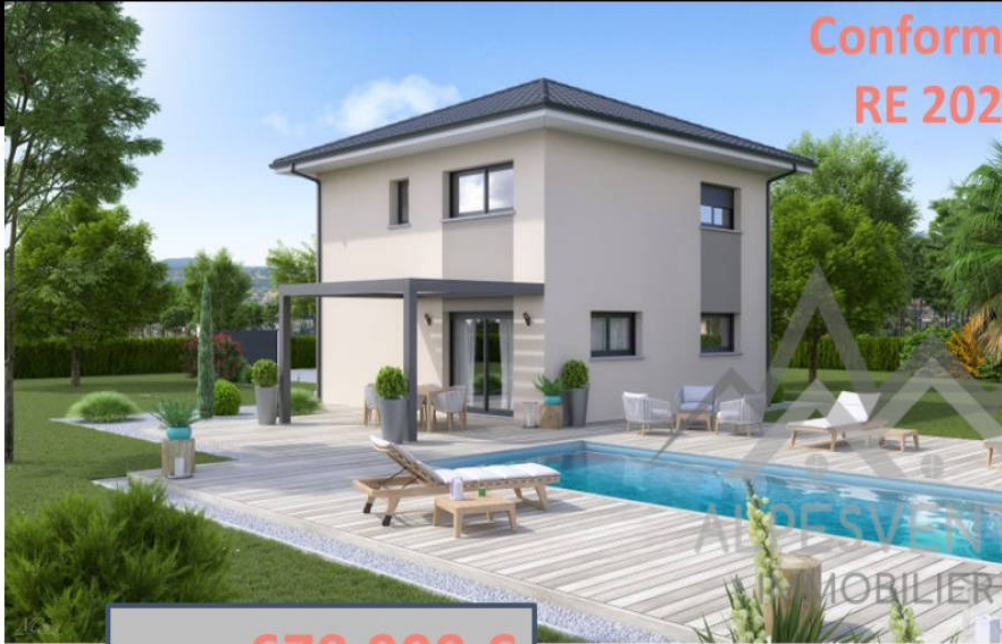

Villa familiale à 2 pas du lac Léman

tre villa de 4 chambres

ec :
nde pièce de vie
alles de bains
essing
rage et atelier
celle de 1 100 m²

06 15 07 96 14

info@alpesvente.com

Conform
RE 202

À partir de : **679 000 €**

Domage ouvrage et garantie de parfait a

Pièces	5 Pièces
Superficie	107 m²
Référence	190451-ALPESVENTE
Prix	679 000 €

Messery

Maison à vendre (74140)

Projet de construction d'une maison individuelle sur une parcelle de 1130 M², offrant un emplacement idéal, proche de la suisse et du lac Léman. Vous rêvez de construire votre maison idéale dans un cadre paisible tout en étant proche du centre du bourg et du magnifique lac Léman ? Ne cherchez plus ! Nous vous présentons un terrain constructible d'exception de 1130 M², idéalement situé dans la charmante commune de messery, en haute-savoie. Sur ce grand terrain plat, nous vous proposons un superbe projet de construction : une maison individuelle et familiale de 5 pièces, d'une surface généreuse de 107 m². l'ensemble immobilier se compose comme suit : au rez-de-jardin : -spacieuse pièce de vie pour accueillir famille et amis -hall d'entré accueillant -buanderie avec toilette pour plus de confort -garage pour abriter votre Véhicule et atelier au niveau supérieur : -4 chambres confortables dont 1 en suite avec dressing et salle d'eau -1 salle de bains moderne -toilette supplémentaire un emplacement exceptionnel à moins de 10 minutes à pied du lac Léman et de ses plages, un beau jardin, et une construction respectant la re 2020, c'est-à-dire les nouvelles normes thermiques en vigueur ...