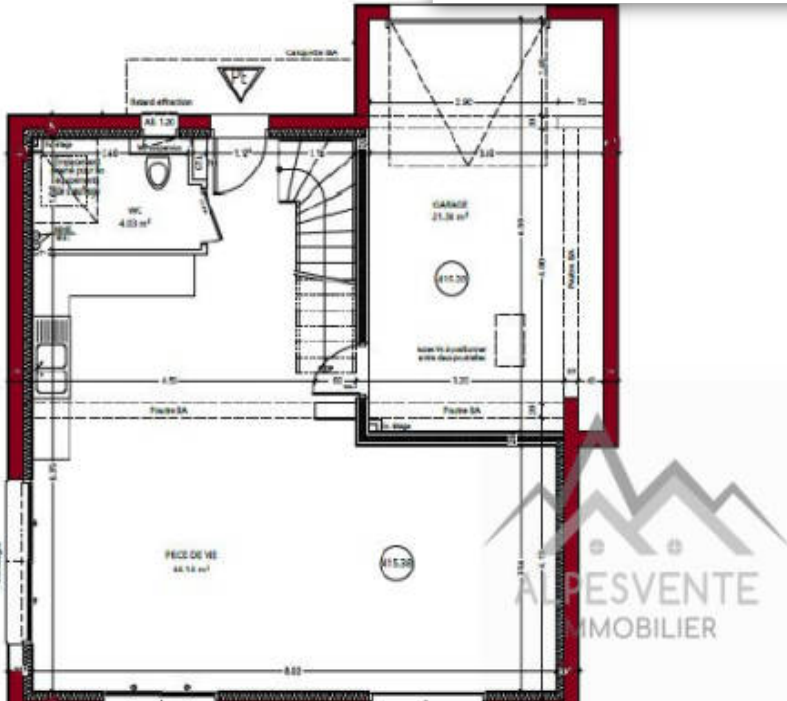

ALPESVENTE IMMOBILIER

ALPESVENTE