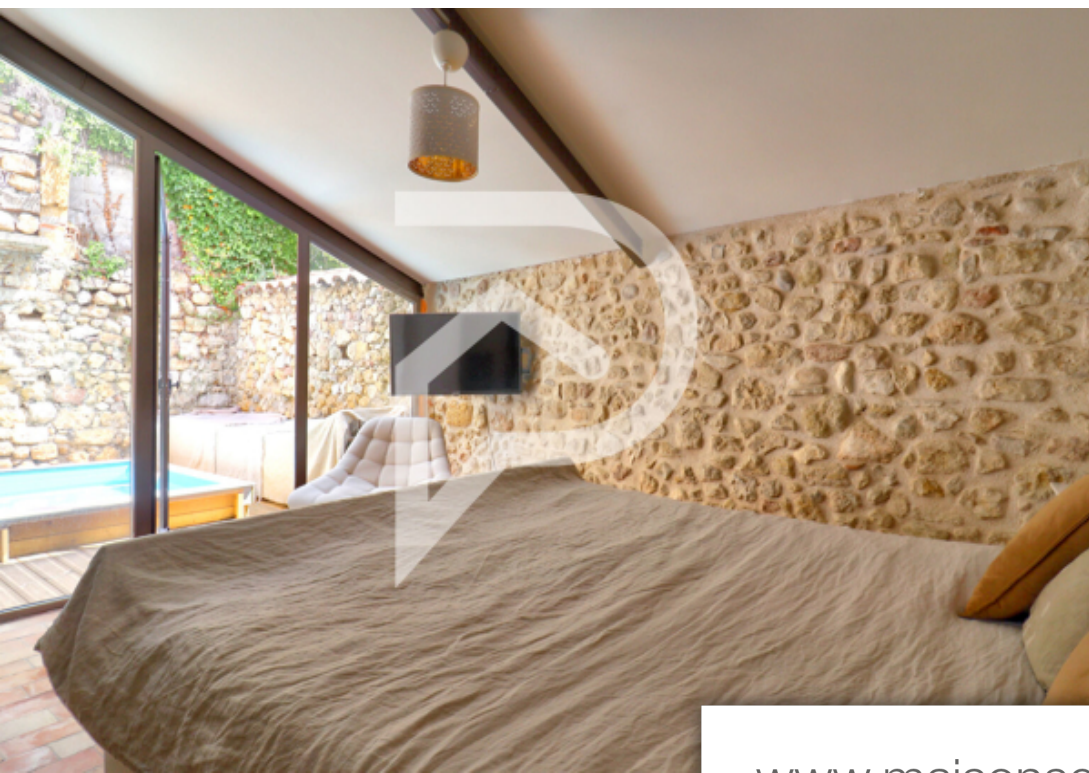

www.maisonsetappartements.fr