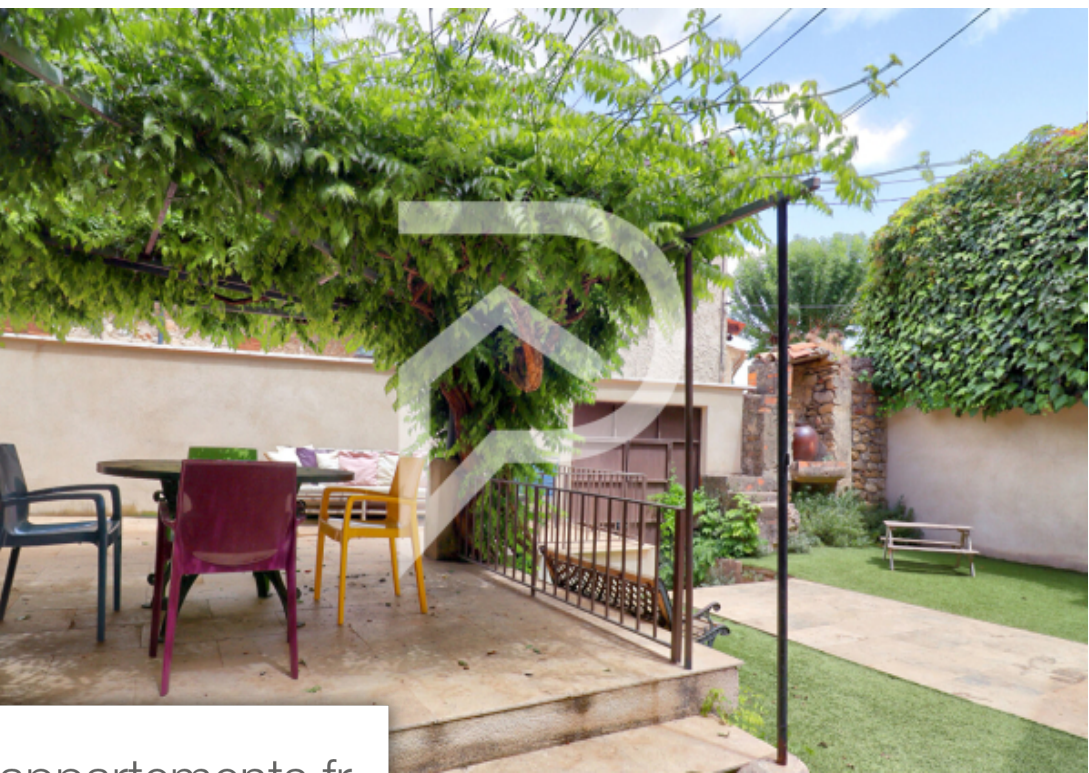

www.maisonsetappartements.fr