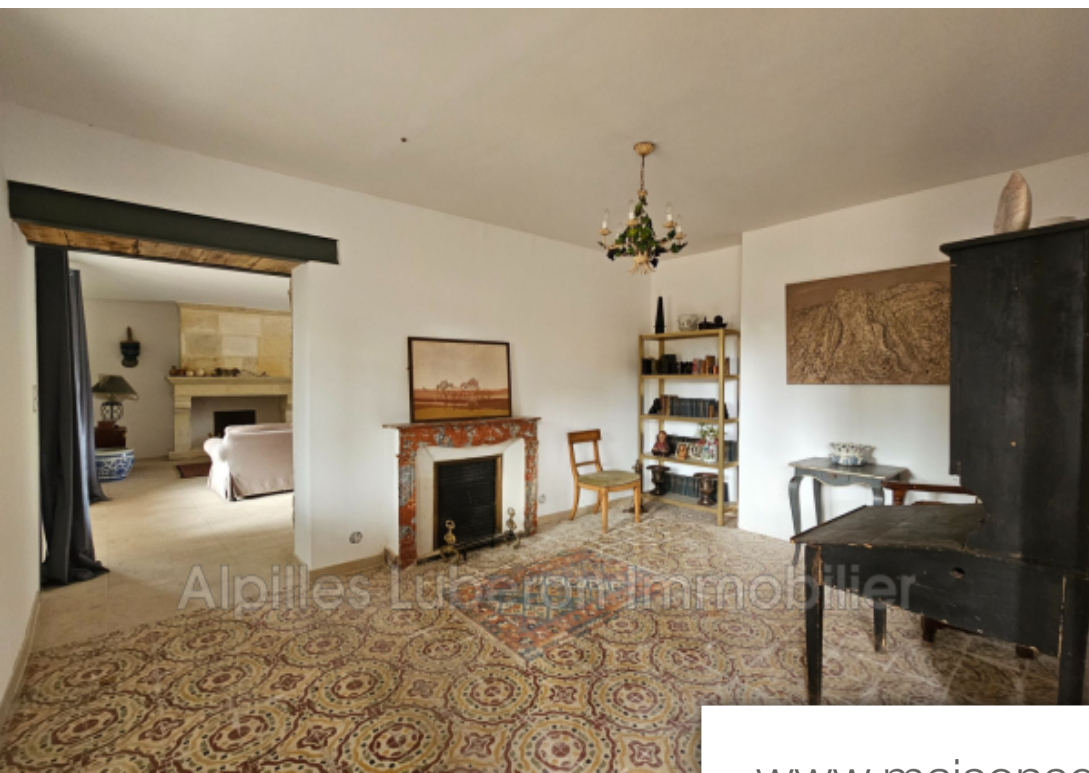

www.maisonsetappartements.fr