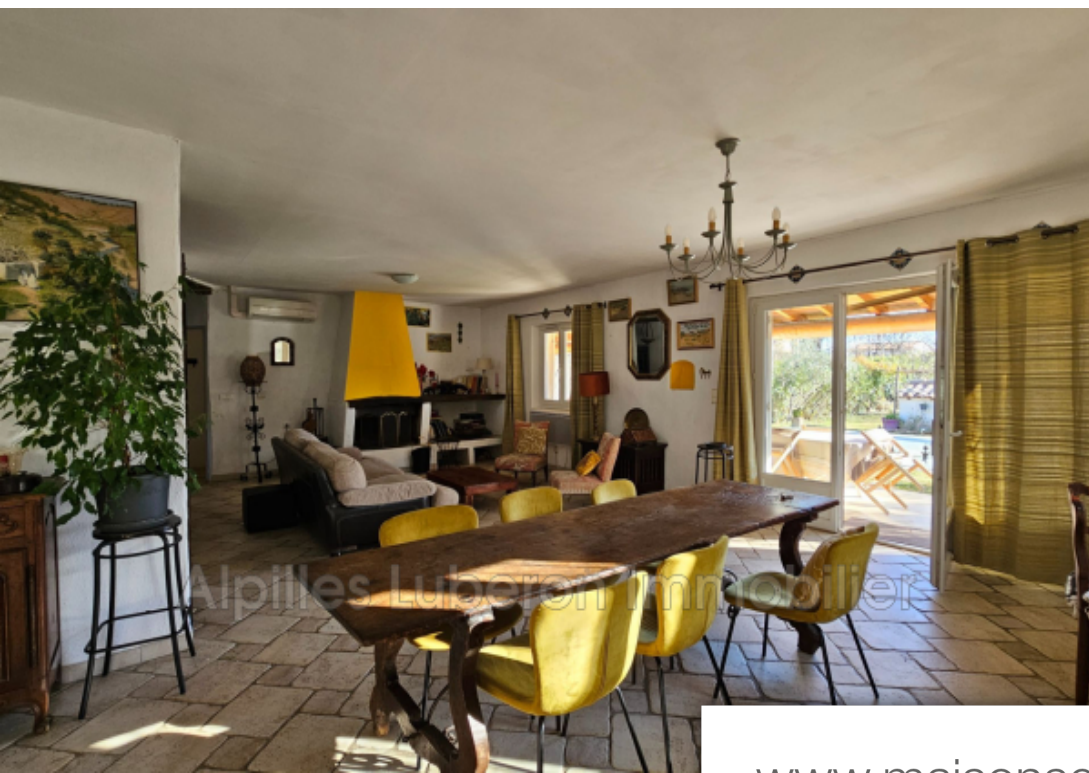

www.maisonsetappartements.fr