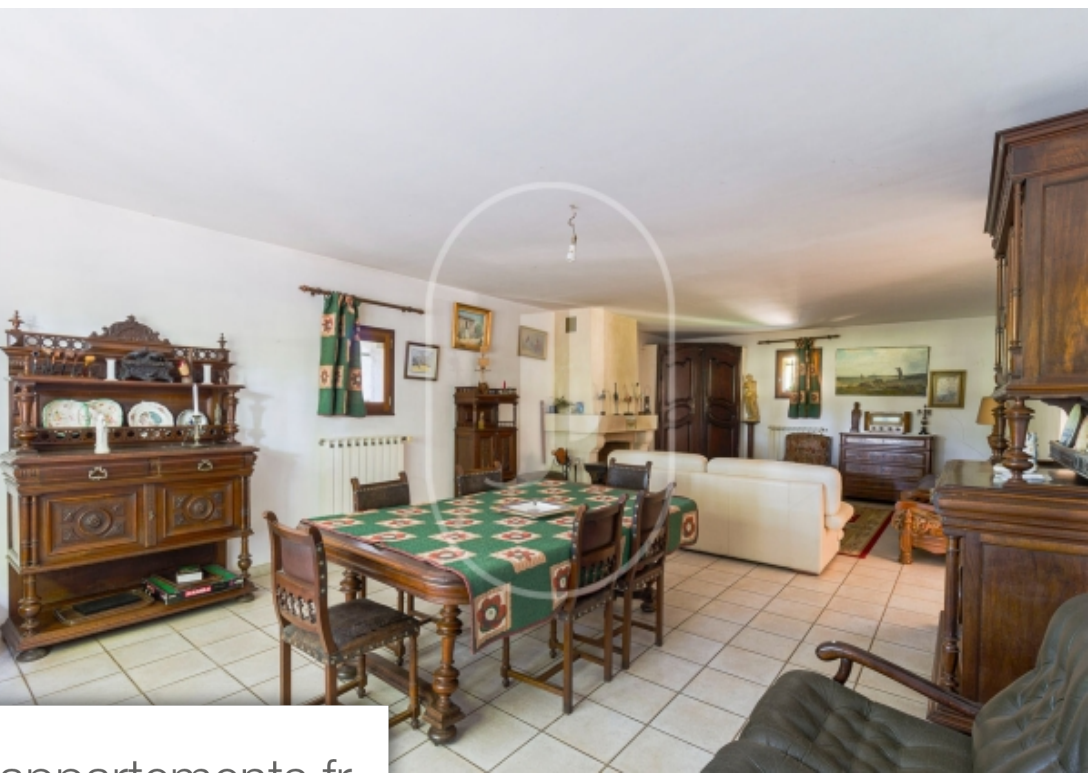

www.maisonsetappartements.fr