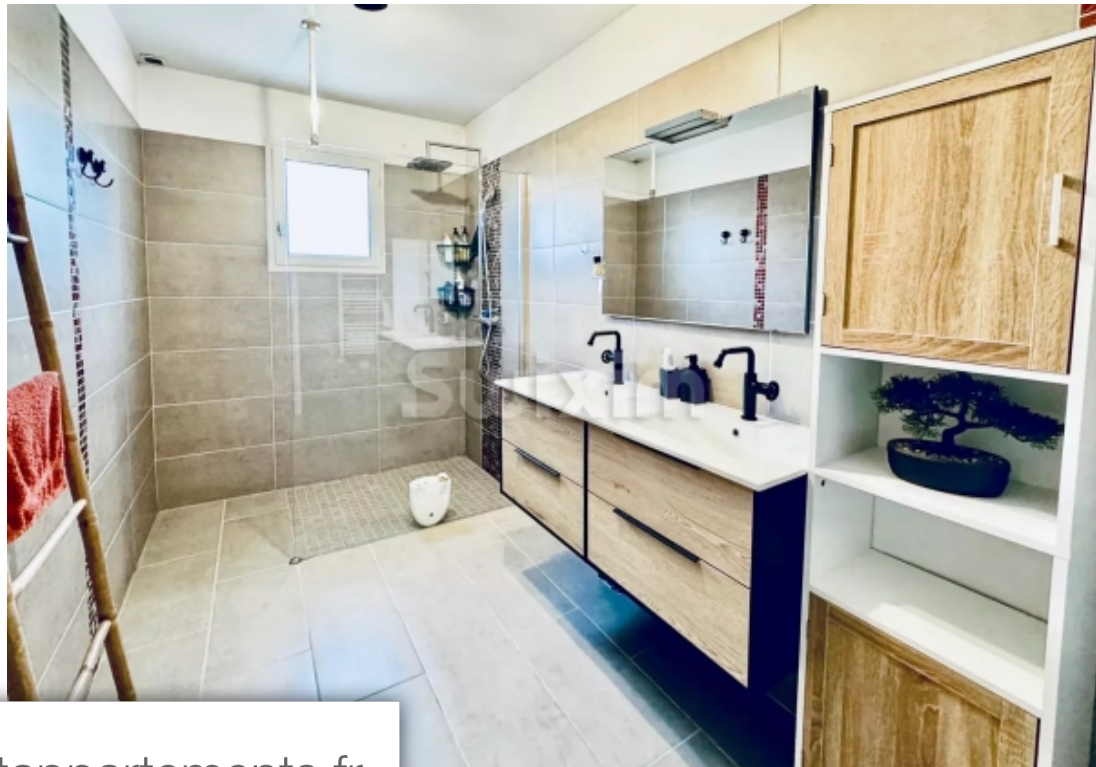

www.maisonsetappartements.fr