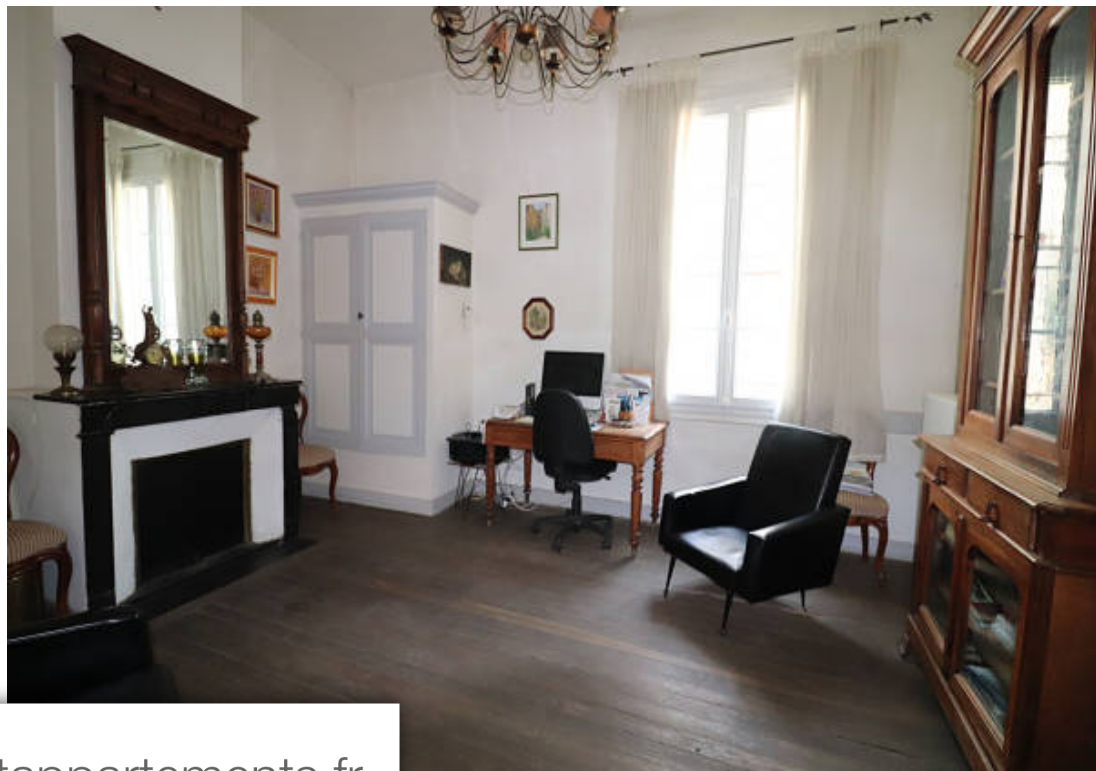

www.maisonsetappartements.fr