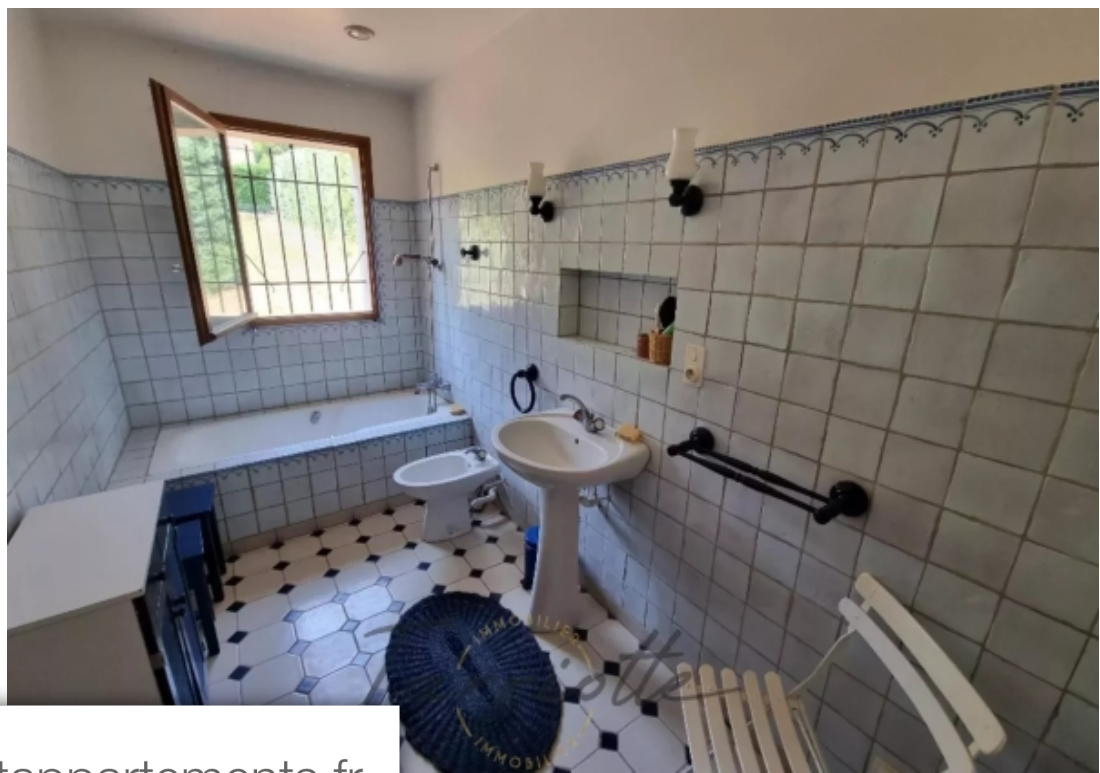

www.maisonsetappartements.fr