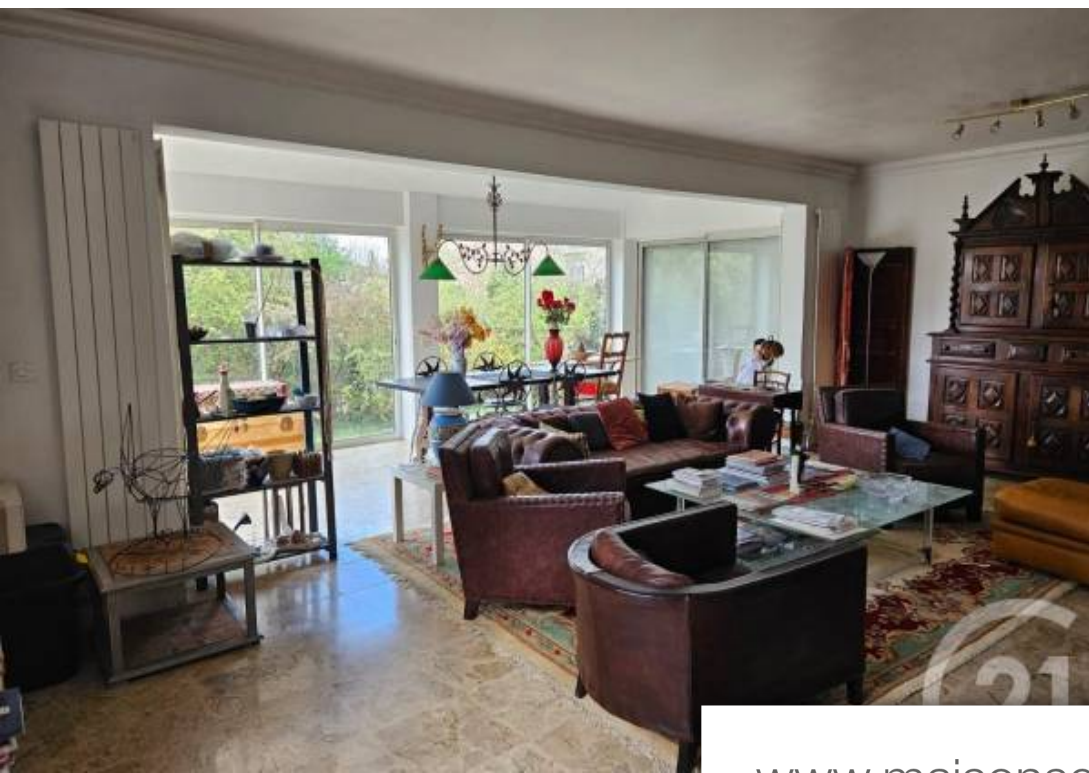

www.maisonsetappartements.fr