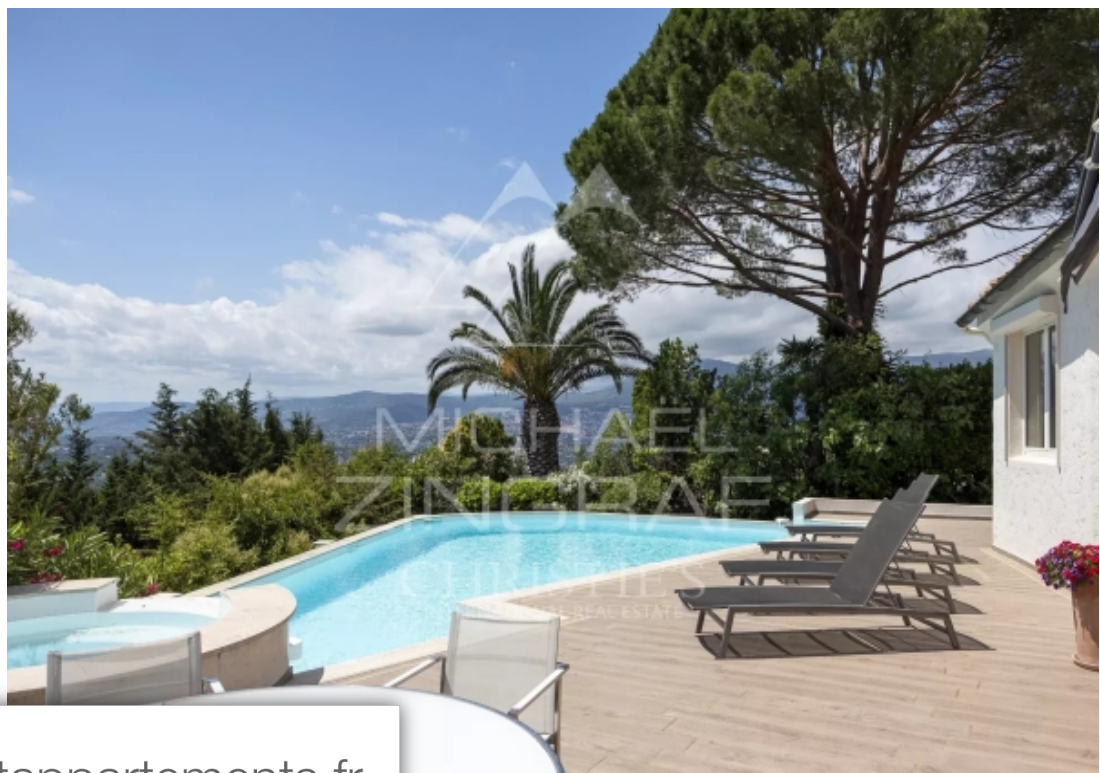

www.maisonsetappartements.fr