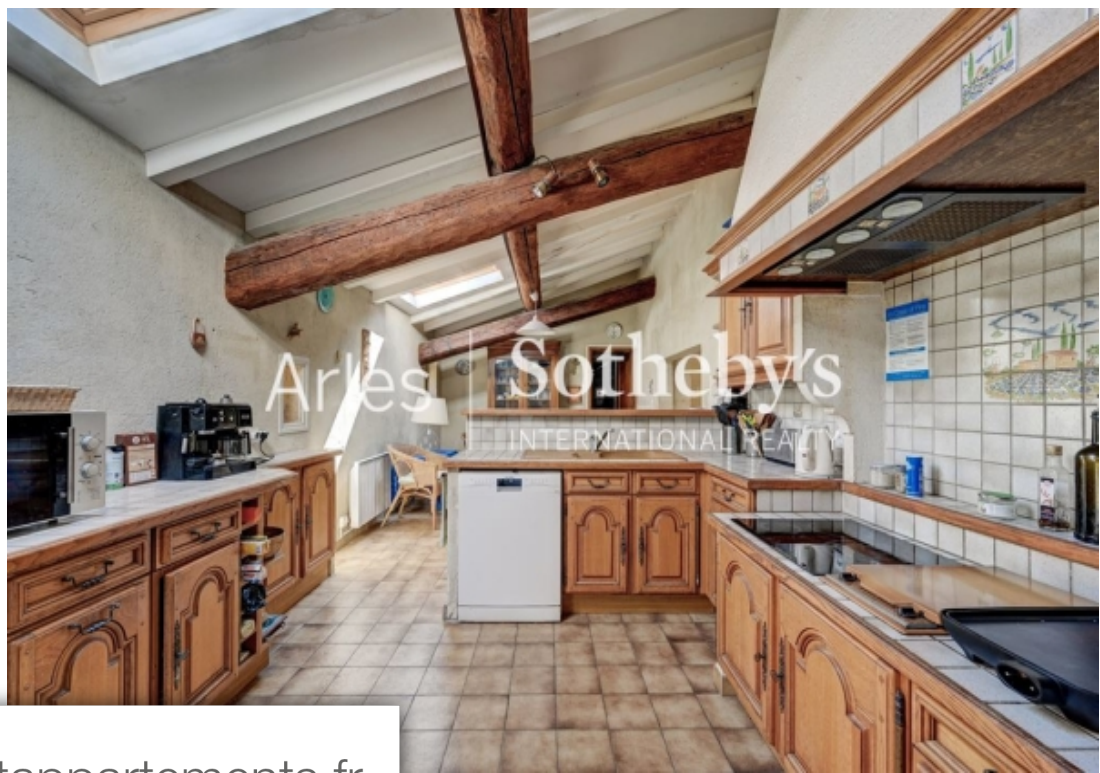

www.maisonsetappartements.fr