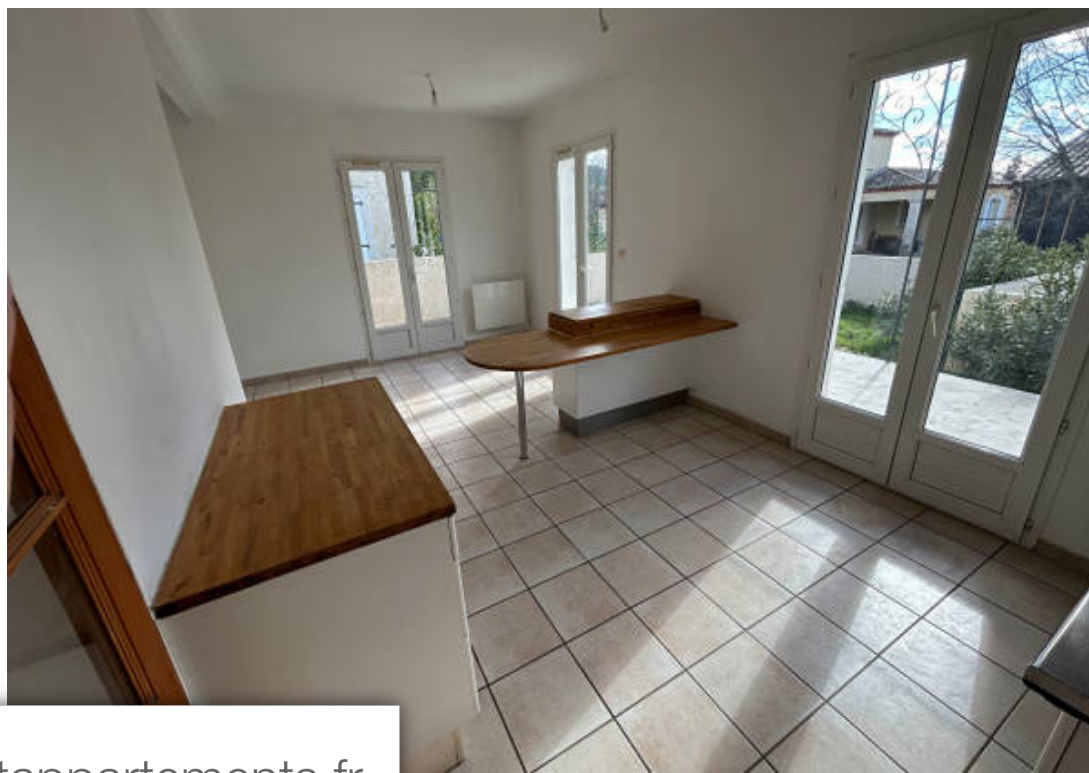

www.maisonsetappartements.fr