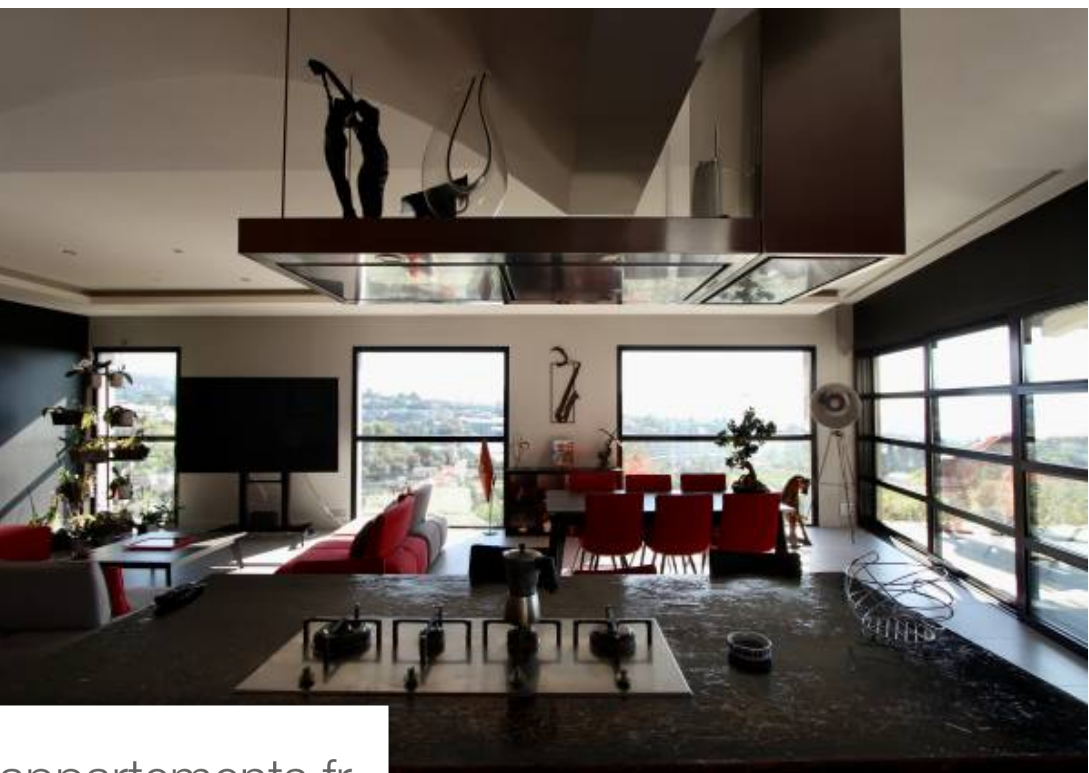

www.maisonsetappartements.fr