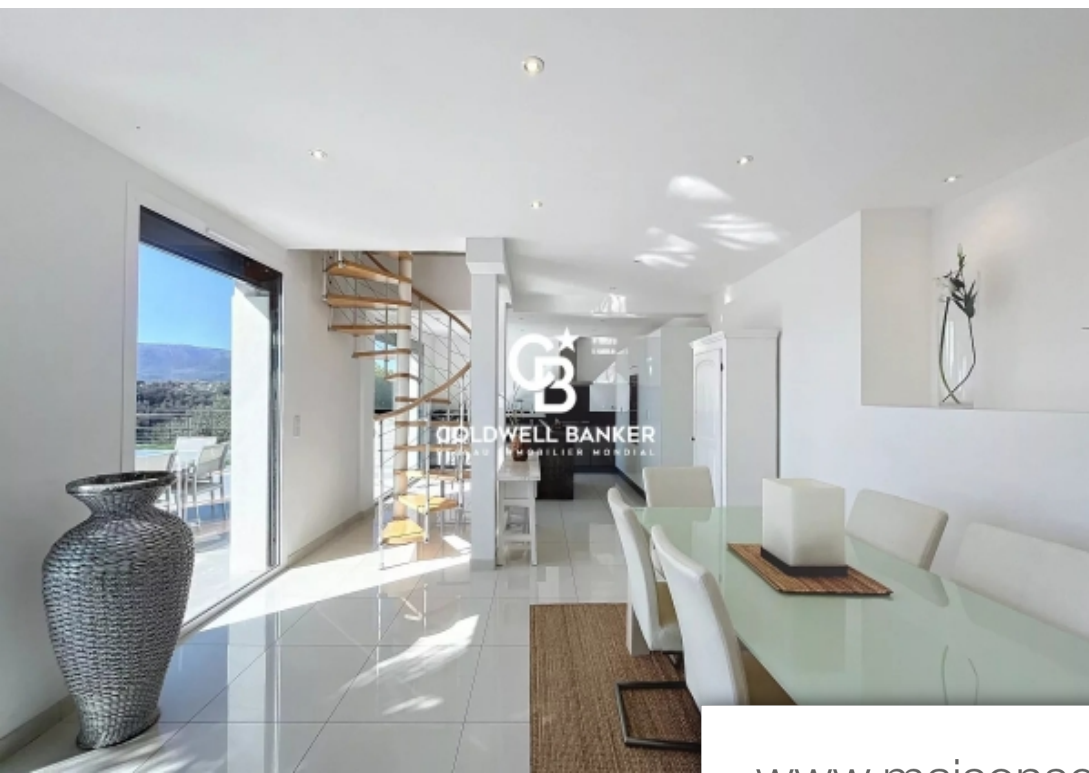

www.maisonsetappartements.fr