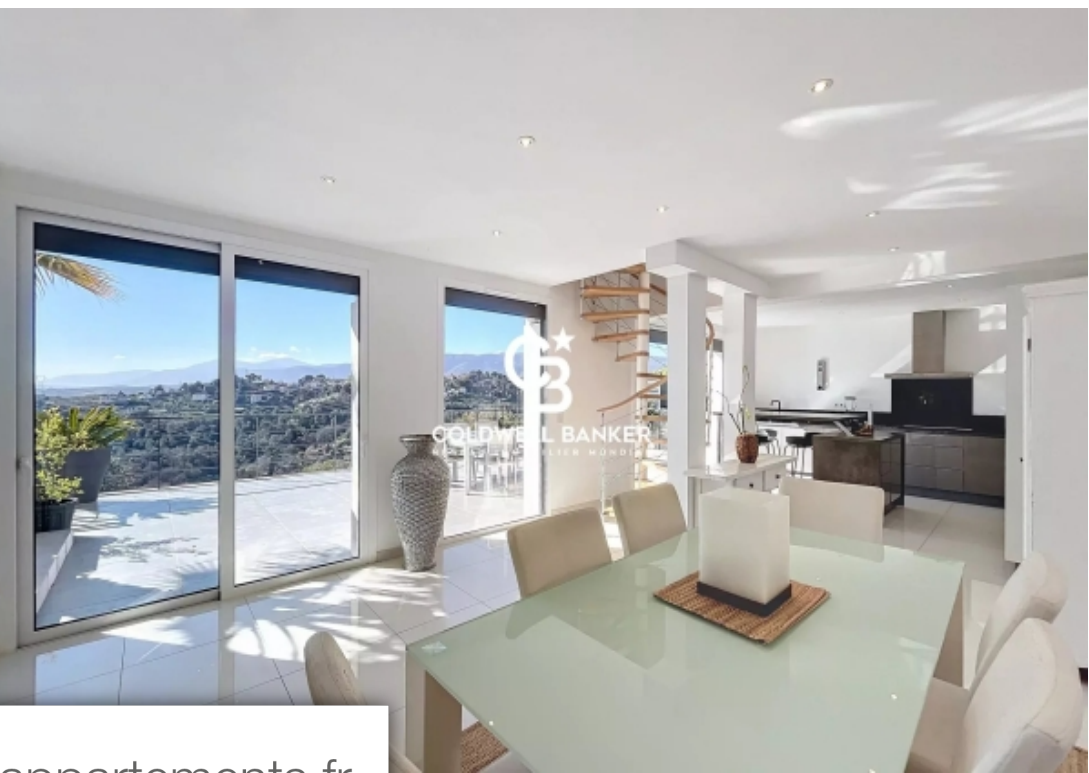

www.maisonsetappartements.fr