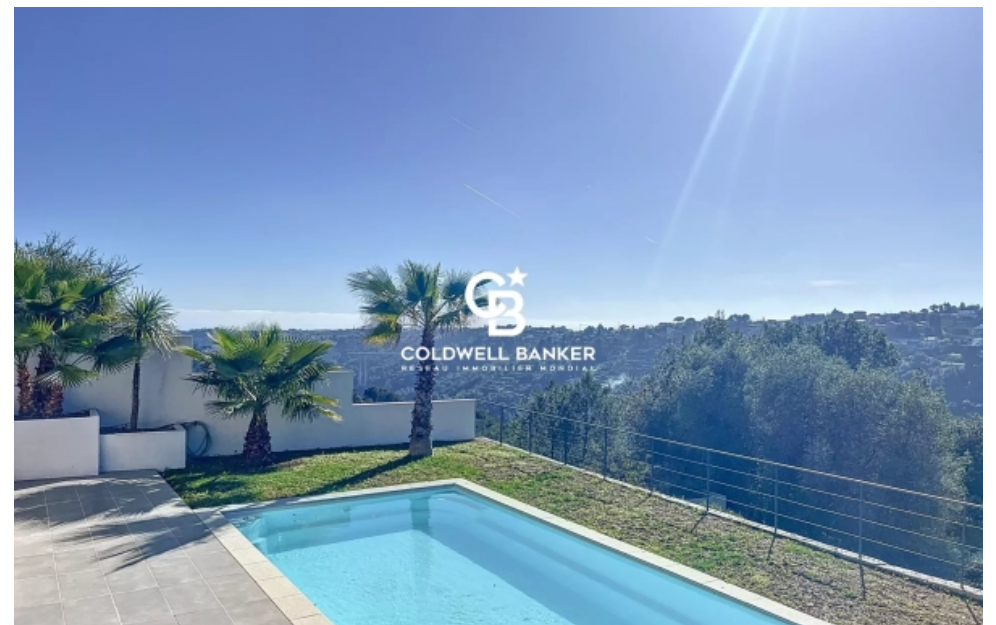

Nice secteur pessicart / saint pancrace : très belle maison villa indépendante contemporaine de 170 m2 sur les collines de nice, offrant une vue panoramique sur la mer et les montagnes, au calme absolu et sans vis à vis. Elle possède un lumineux séjour avec une cuisine américaine intégré donnant sur la terrasse orienté ouest avec piscine et poolhouse, une entrée avec placards et un toilette. A l'étage, un salon et la suite parentale avec salle de bains, dressing et wc indépendant. Proche des commerces et des transports en commun pour se rendre facilement et rapidement au centre-ville. Possibilité de faire une entrée indépendante à chaque niveau supérieur. Au niveau supérieur, quatre chambres, une grande salle de douche et un wc. Un garage, un atelier et plusieurs places de stationnement complètent cette agréable propriété. Les informations sur les risques auxquels ce bien est exposé sont disponibles sur le site géorisques : [georisques. Gouv. Fr](http://georisques.Gouv.Fr)

COLDWELL BANKER BELLEVUE-RIVIERA

36 Boulevard Sadi Carnot - 06110 CANNES

[Contacter l'agence](#)

[Voir tous les biens de cette agence](#)