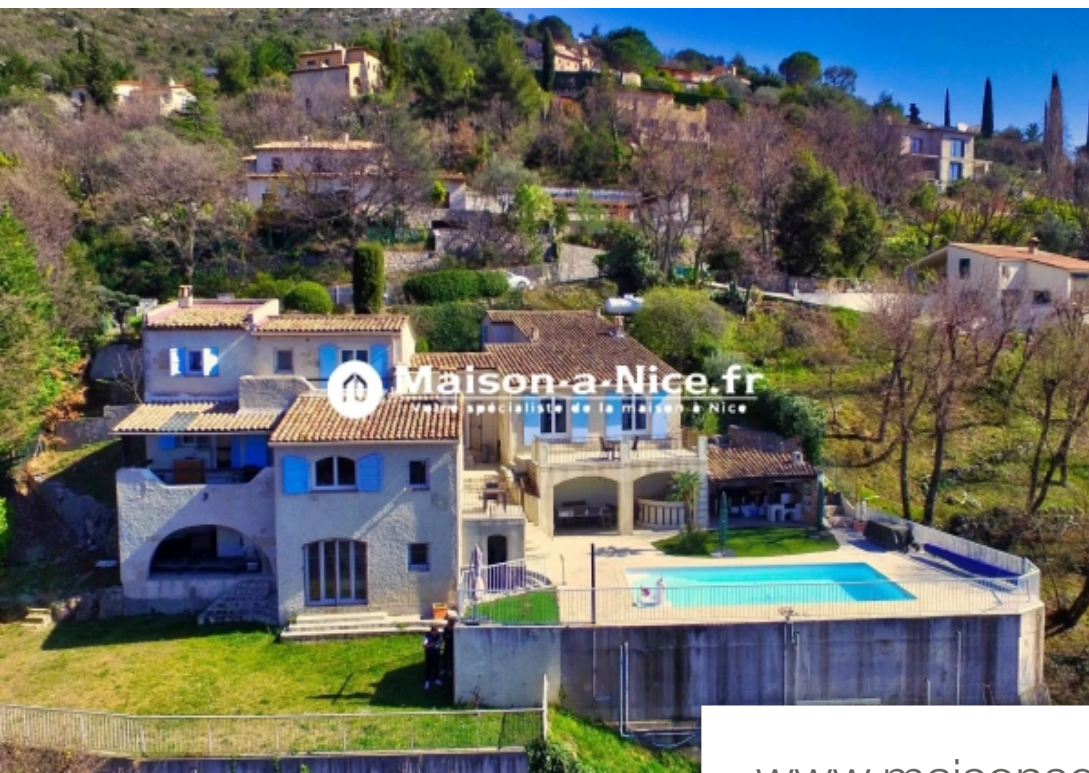

www.maisonsetappartements.fr