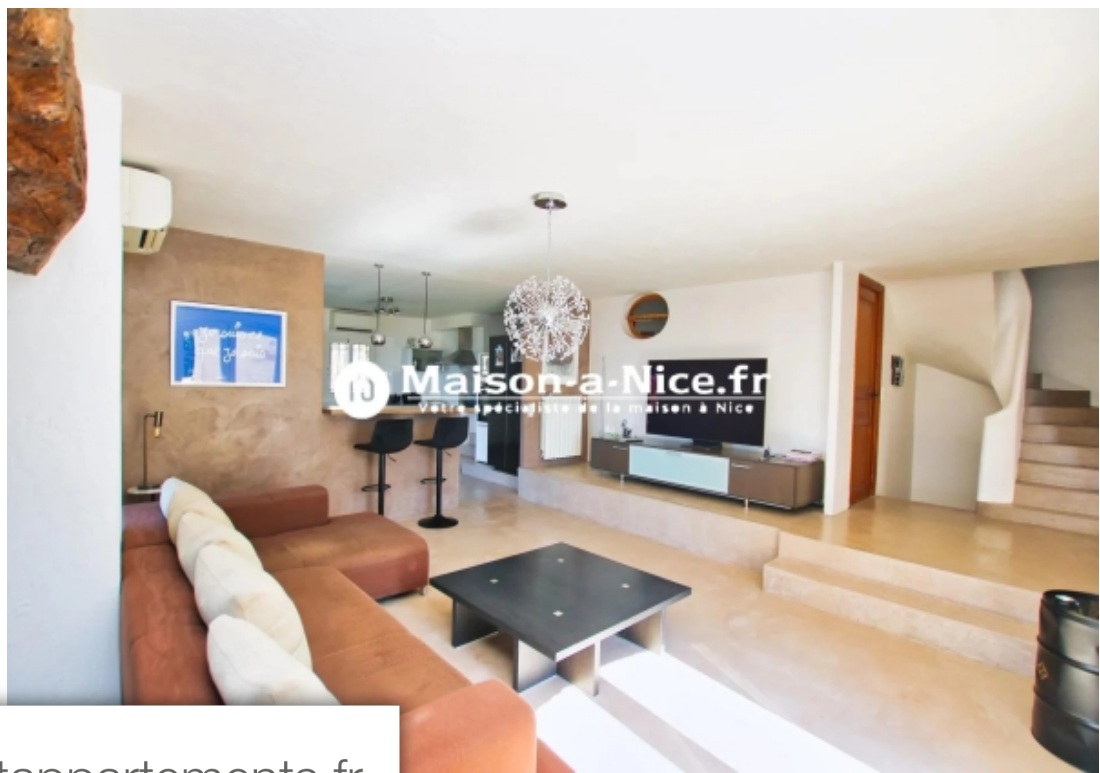

www.maisonsetappartements.fr