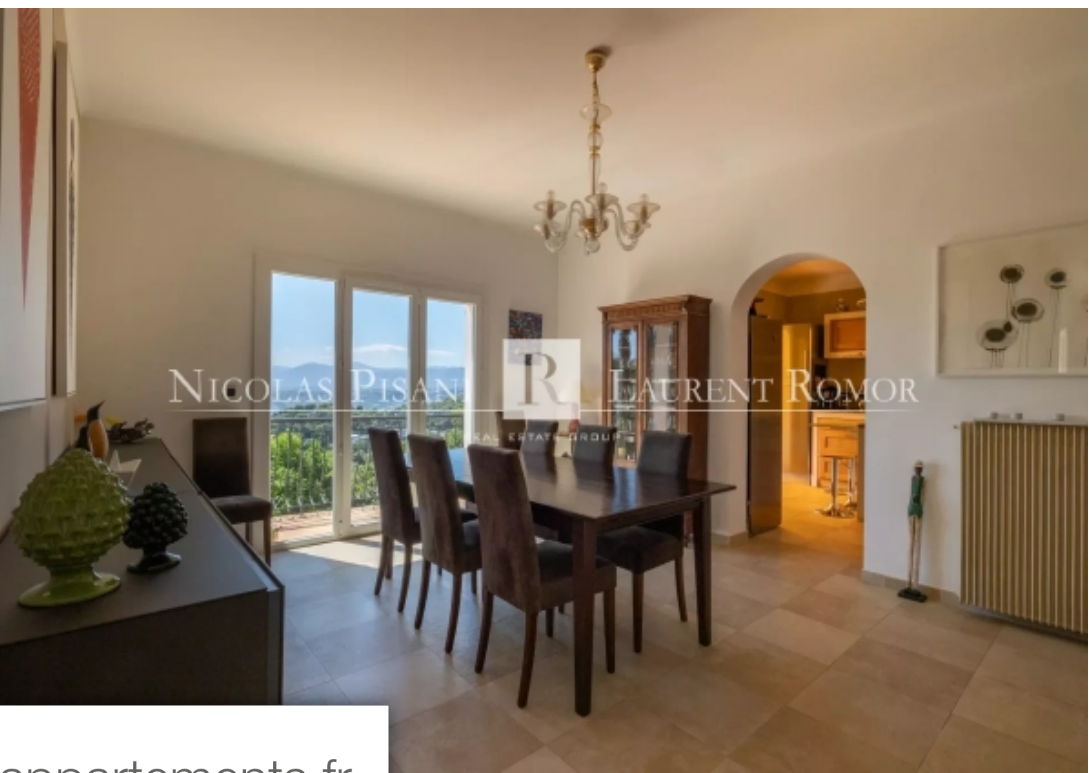

www.maisonsetappartements.fr