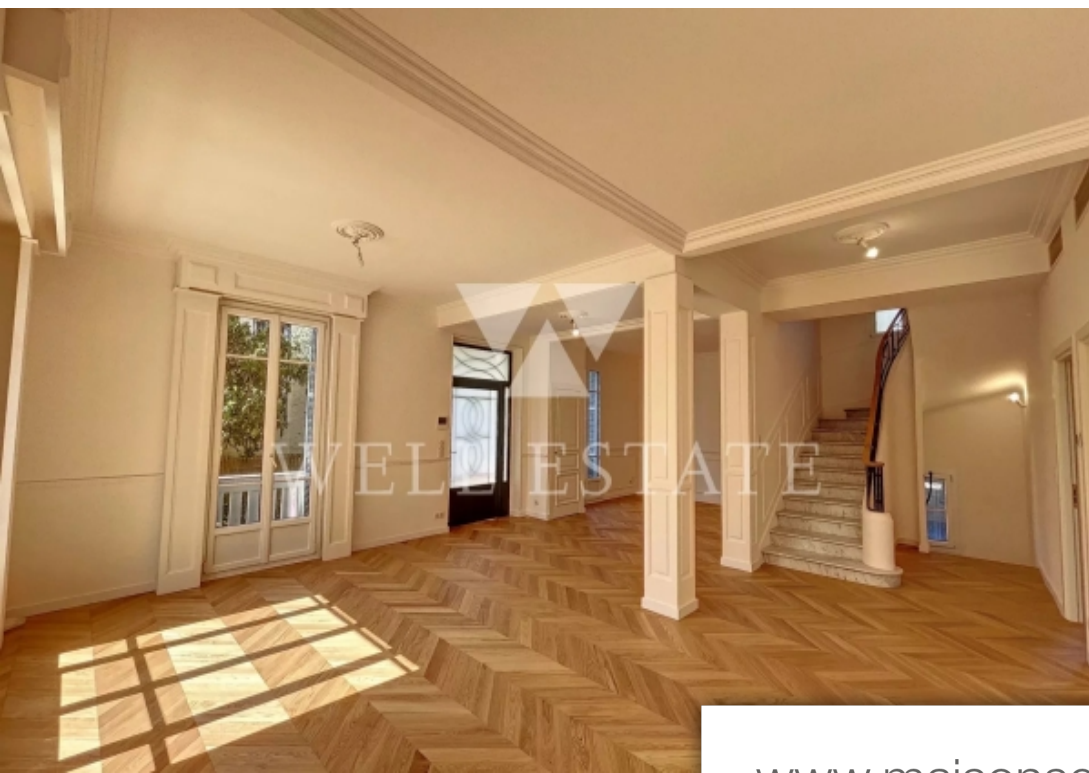

www.maisonsetappartements.fr