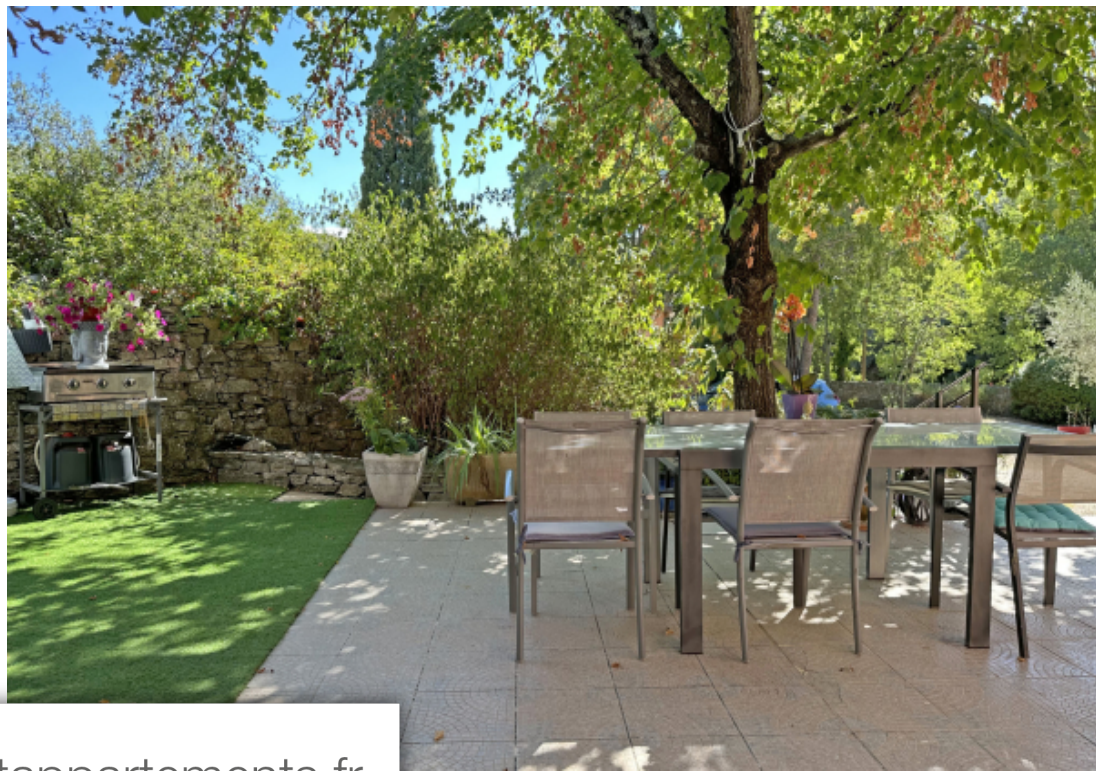

www.maisonsetappartements.fr