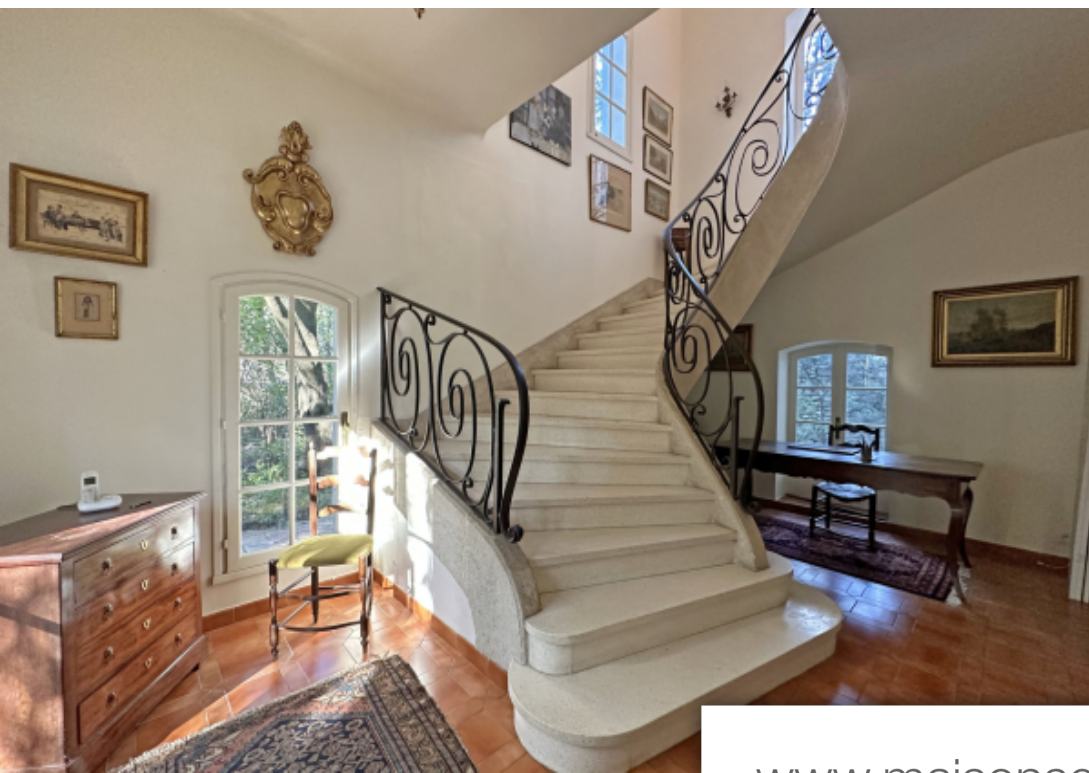

www.maisonsetappartements.fr