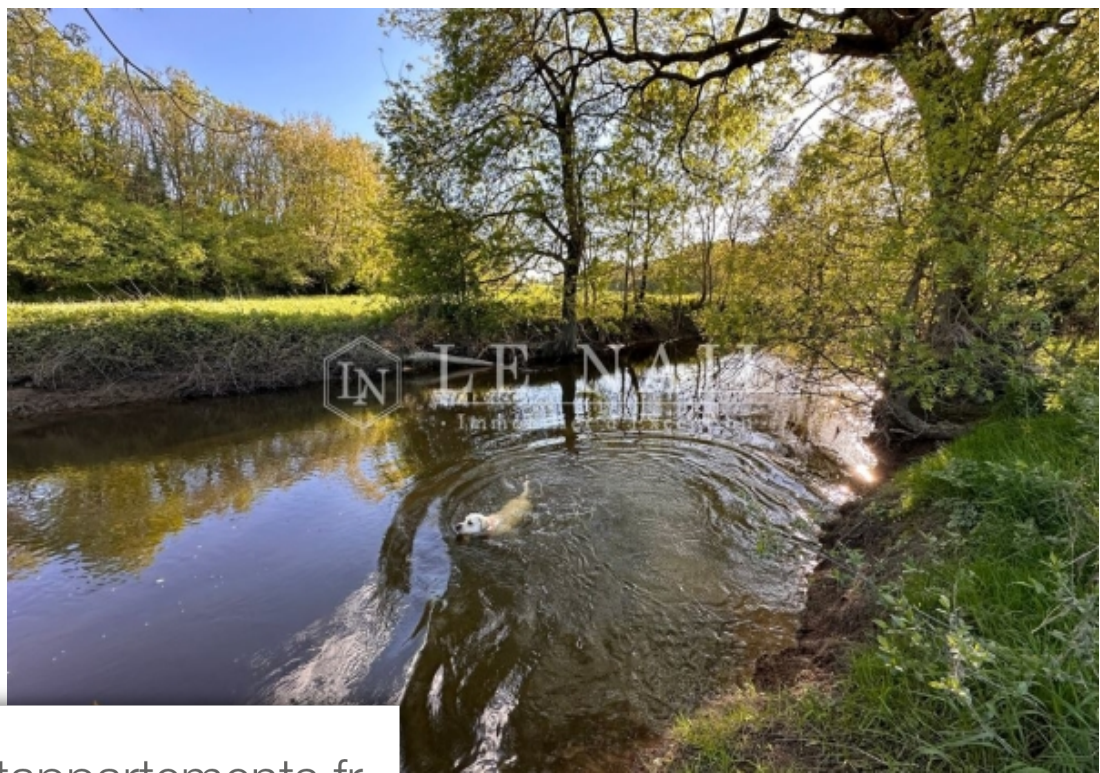

www.maisonsetappartements.fr