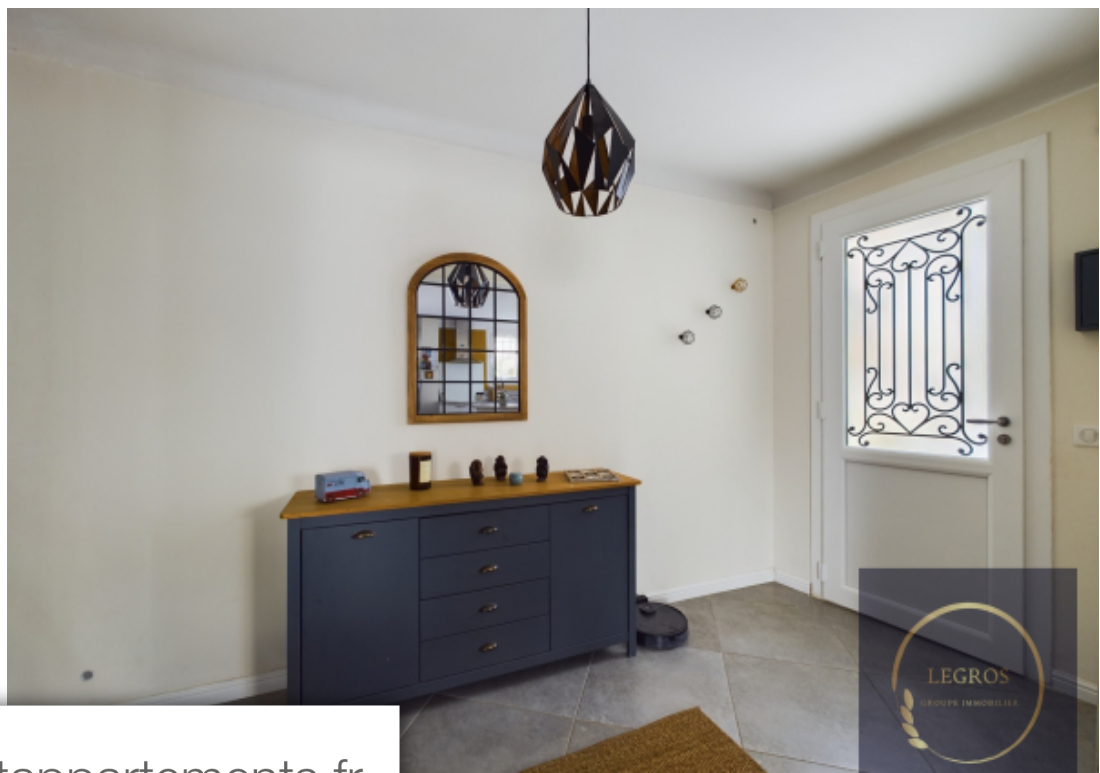

www.maisonsetappartements.fr