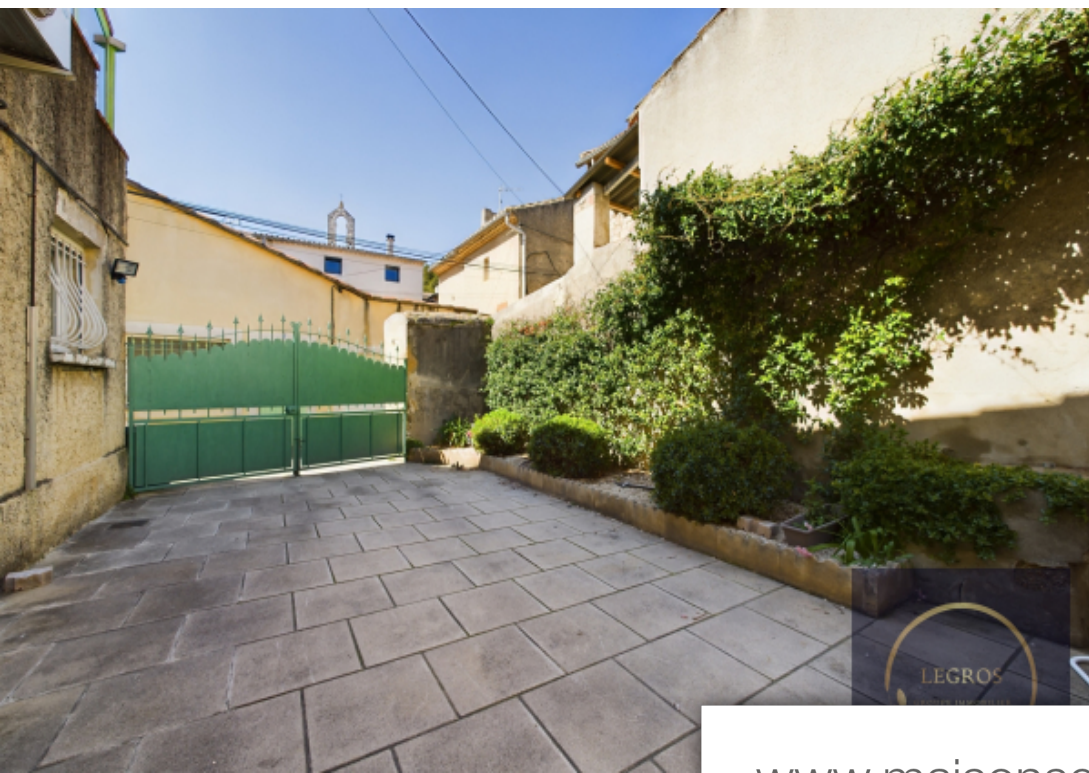

www.maisonsetappartements.fr